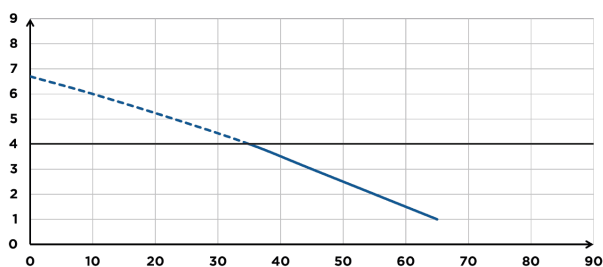

CURVA DE CAUDAL

Altura de evacuación (m)