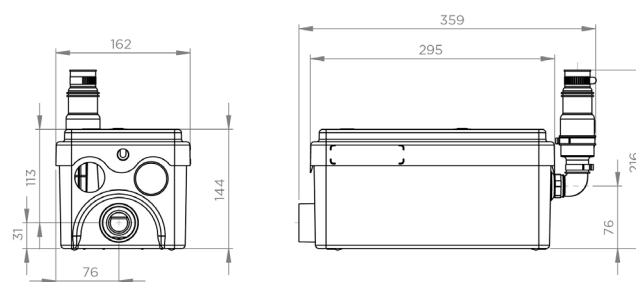

# Sanishower

4 m  
40 m

BV Cert. 6045364

## CARACTERÍSTICAS TÉCNICAS

Número de entradas	2
Diámetro entradas ext.	32, 40 mm
Diámetro ext. de evacuación	22/32 mm
Altura mínima del plato de ducha	12 cm
Altura de arranque	65 mm
Temperatura máxima de las aguas entrantes	35°C
Voltaje - Frecuencia	220-240 V - 50-60 Hz
Consumo del motor	250 W
Índice de protección	IP44
Clase eléctrica	I
Nivel sonoro	46 dB(A)
<b>Identificación y logística</b>	
Peso bruto	4,6 kg
Código EAN	3308811598011
Referencia	0101000
PVP (sin IVA)	617 €

## DIMENSIONES

Dimensiones (mm)