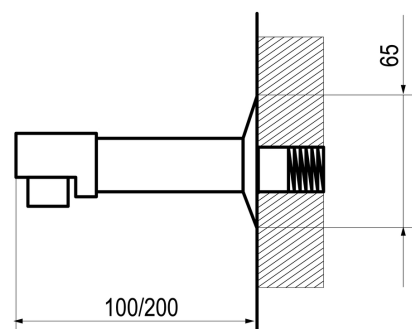

c/ Príncipe de Vergara, 13
28001 Madrid
Telf: 915 782 575
info@prestoiberica.com

Ref. 30600

Acabado: Cromo
Longitud 100 mm

Caño lavabo recto TC 100 mm

Caño fijo recto para fijación a través de muro en latón cromado con rompeaguas.

CARACTERÍSTICAS

- Fabricación en latón con acabado cromado.
- No aplica
- Entrada G1/2 macho.
- Presión de uso recomendada: 1-5 bar.
- Temperatura admisible de agua: los materiales que componen las piezas de los grifos pueden soportar una temperatura máxima de 70°C.
- Peso: 0.33 Kg.
- Suministrado con rompeaguas y embellecedor.

RECAMBIOS Y COMPLEMENTOS

NORMATIVA

- Certificado ISO-9001.
- Diseño conforme a la norma Europea de grifería temporizada EN-816. Grifería sanitaria. Grifos de cierre automático PN-10.
- Pruebas dimensionales, estanqueidad e hidráulicas. Cum

Grupo Presto Ibérica

www.prestoiberica.com