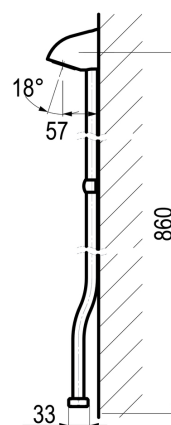

RECAMBIOS Y COMPLEMENTOS

NORMATIVA

- Certificado ISO-9001.
- Diseño conforme a la norma Europea de grifería temporizada EN-816. Grifería sanitaria. Grifos de cierre automático PN-10.
- Pruebas dimensionales, estanqueidad e hidráulicas. Cum