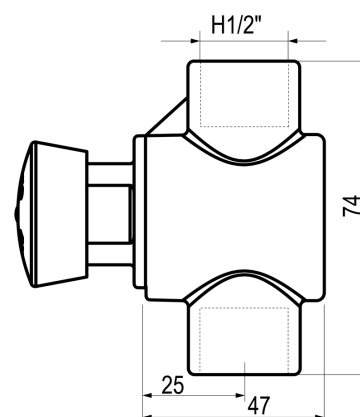

c/ Príncipe de Vergara, 13
28001 Madrid
Telf: 915 782 575
info@prestoiberica.com

Ref. 95471

Acabado: Sin Cromar

555 TC (c)

Grifo temporizado antirrobo para instalación tras tabique con cuerpo y pulsador de latón sin cromar.

CARACTERÍSTICAS

- Cuerpo y pulsador de latón sin cromar.
- Accionamiento mediante pulsador.
- Pulsación Normal
- Caudal 15 l/min (caudal regulable en función de la presión).
- Cierre automático: 30s (-10s/+5s).
- Entrada y salida G1/2 hembra.
- Cabeza intercambiable que comprende todo el mecanismo del grifo.
- Presión de uso recomendada: 1-5 bar.
- Temperatura admisible de agua: los materiales que componen las piezas de los grifos pueden soportar una temperatura máxima de 70°C.
- Peso: 0.62 Kg.

RECAMBIOS Y COMPLEMENTOS

- Ref: 95491 - Cabezal 565/555 TC

NORMATIVA

- Certificado ISO-9001.
- Diseño conforme a la norma Europea de grifería temporizada EN-816. Grifería sanitaria. Grifos de cierre automático PN-10.
- Distintivo de garantía de Calidad Ambiental: producto

Grupo Presto Ibérica

www.prestoiberica.com