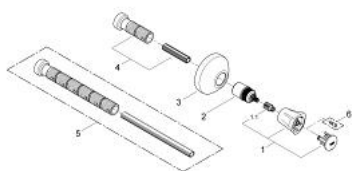

19 808 001 COSTA L PARTE EXTERIOR LLAVE DE PASO

DESCRIPCIÓN DEL PRODUCTO

- Color: Cromo
- Sólo parte exterior
- Necesaria parte empotrable 35 028 000 ó
- Para llaves de paso de 1/2", 3/4", 1"
- Profundidad de empotramiento
- 20-80 mm
- Enroscada
- Índice: azul

19 808 001 COSTA L PARTE EXTERIOR LLAVE DE PASO

PIEZAS DE REPUESTO, junio 2007 – ahora

- 1: Palanca (Número de pedido 45994000)
 - 1.1: Aislante (Número de pedido 0538600M)
 - 2: Adaptador llave de paso (Número de pedido 45204000)
 - 3: Rosetón (Número de pedido 45219000)
 - 4: Acoplamiento llaves de paso
20-80 mm (Número de pedido 45202000)
 - 5: Acoplamiento llaves de paso
20-200 mm (Número de pedido 45203000)*
 - 6: SPARE PART SECREW FOR COSTA - (Número de pedido 48013000)*
- *Accesorios especiales