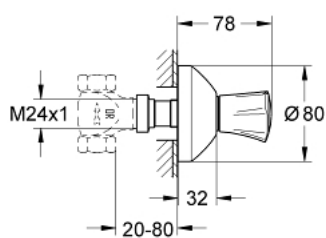

19 808 001 COSTA L PARTE EXTERIOR LLAVE DE PASO

DESCRIPCIÓN DEL PRODUCTO

- Color: Cromo
- Sólo parte exterior
- Necesaria parte empotrable 35 028 000 ó
- Para llaves de paso de 1/2", 3/4", 1"
- Profundidad de empotramiento
- 20-80 mm
- Enroscada
- Índice: azul

19 808 001 COSTA L PARTE EXTERIOR LLAVE DE PASO

PIEZAS DE REPUESTO, junio 2007 – ahora

- 1: Palanca (Número de pedido 45994000)
 - 1.1: Aislante (Número de pedido 0538600M)
 - 2: Adaptador llave de paso (Número de pedido 45204000)
 - 3: Rosetón (Número de pedido 45219000)
 - 4: Acoplamiento llaves de paso
20-80 mm (Número de pedido 45202000)
 - 5: Acoplamiento llaves de paso
20-200 mm (Número de pedido 45203000)*
 - 6: SPARE PART SECREW FOR COSTA - (Número de pedido 48013000)*
- *Accesorios especiales