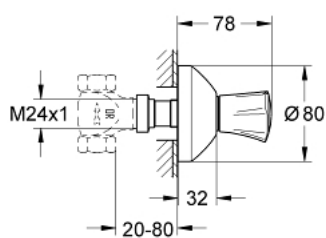

19 809 001 COSTA L PARTE EXTERIOR LLAVE DE PASO

DESCRIPCIÓN DEL PRODUCTO

- Color: Cromo
- Sólo parte exterior
- Necesaria parte empotrable 35 028 000 ó
- Para llaves de paso de 1/2", 3/4", 1"
- Profundidad de empotramiento
- 20-80 mm
- Enroscada
- Índice: rojo

19 809 001 COSTA L PARTE EXTERIOR LLAVE DE PASO

PIEZAS DE REPUESTO, febrero 2008 – ahora

- 1: Palanca (Número de pedido 45994000)
 - 1.1: Aislante (Número de pedido 0538600M)
 - 2: Adaptador llave de paso (Número de pedido 45204000)
 - 3: Rosetón (Número de pedido 45219000)
 - 4: Acoplamiento llaves de paso
20-80 mm (Número de pedido 45202000)
 - 5: Acoplamiento llaves de paso
20-200 mm (Número de pedido 45203000)*
 - 6: SPARE PART SCREW FOR COSTA - (Número de pedido 48013000)*
- *Accesorios especiales