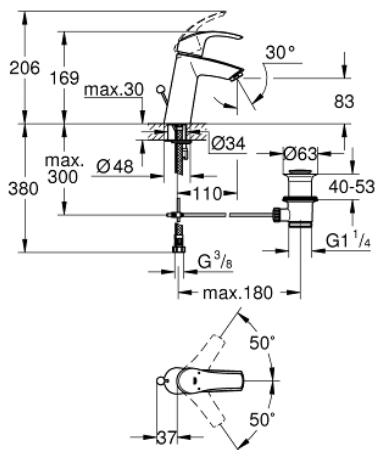

23 322 001 **EUROSMART MONOMANDO DE LAVABO 1/2"**
TAMAÑO M

DESCRIPCIÓN DEL PRODUCTO

- Color: Cromo
- Palanca metálica
- GROHE SilkMove Cartucho de discos cerámicos 28 mm
- Limitador ecológico de temperatura
- GROHE Long-Life acabado duradero
- Tecnología GROHE Water Saving ahorro de agua con el máximo bienestar
- Caudal máximo a 3 bar: 5 l/min
- GROHE FastFixation rápido sistema de instalación
- Vaciador automático
- Con conexiones flexibles

23 322 001 EUROSMART MONOMANDO DE LAVABO 1/2" TAMAÑO M

PIEZAS DE REPUESTO, abril 2016 – ahora

- 1: Palanca accionamiento (Número de pedido 46859000)
 - 2: Anillo de fijación (Número de pedido 46715000)
 - 3: Cartucho (Número de pedido 46580000)
 - 4: Varilla del vaciador (Número de pedido 06329000)
 - 5: Mousseur completo (Número de pedido 48159000)
 - 6: Juego fijación (Número de pedido 46249000)
 - 7: Vaciador automático 1 1/4" (Número de pedido 28910000)
 - 7.1: Tapón del vaciador (Número de pedido 07182000)
 - 7.2: Vastago de mando (Número de pedido 07052000)
 - 8: Llave de tubo larga (Número de pedido 19017000)*
 - 9: Vastago de mando (Número de pedido 07341000)*
- *Accesorios especiales