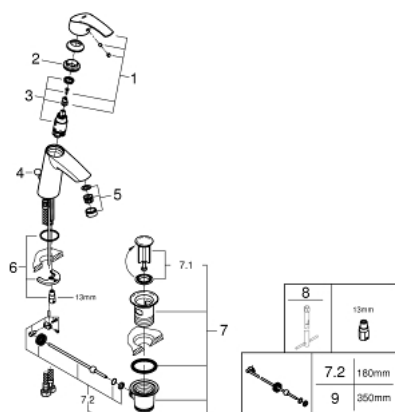

23 322 001 **EUROSMART MONOMANDO DE LAVABO 1/2"**
TAMAÑO M

DESCRIPCIÓN DEL PRODUCTO

- Color: Cromo
- Palanca metálica
- GROHE SilkMove Cartucho de discos cerámicos 28 mm
- Limitador ecológico de temperatura
- GROHE Long-Life acabado duradero
- Tecnología GROHE Water Saving ahorro de agua con el máximo bienestar
- Caudal máximo a 3 bar: 5 l/min
- GROHE FastFixation rápido sistema de instalación
- Vaciador automático
- Con conexiones flexibles

23 322 001 EUROSMART MONOMANDO DE LAVABO 1/2" TAMAÑO M

PIEZAS DE REPUESTO, abril 2016 – ahora

- 1: Palanca accionamiento (Número de pedido 46859000)
 - 2: Anillo de fijación (Número de pedido 46715000)
 - 3: Cartucho (Número de pedido 46580000)
 - 4: Varilla del vaciador (Número de pedido 06329000)
 - 5: Mousseur completo (Número de pedido 48159000)
 - 6: Juego fijación (Número de pedido 46249000)
 - 7: Vaciador automático 1 1/4" (Número de pedido 28910000)
 - 7.1: Tapón del vaciador (Número de pedido 07182000)
 - 7.2: Vastago de mando (Número de pedido 07052000)
 - 8: Llave de tubo larga (Número de pedido 19017000)*
 - 9: Vastago de mando (Número de pedido 07341000)*
- *Accesorios especiales