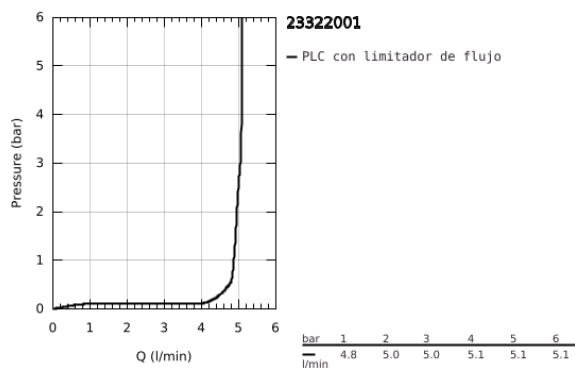

23 322 001 **EUROSMART MONOMANDO DE LAVABO 1/2"**
TAMAÑO M

DESCRIPCIÓN DEL PRODUCTO

- Color: Cromo
- Palanca metálica
- GROHE SilkMove Cartucho de discos cerámicos 28 mm
- Limitador ecológico de temperatura
- GROHE Long-Life acabado duradero
- Tecnología GROHE Water Saving ahorro de agua con el máximo bienestar
- Caudal máximo a 3 bar: 5 l/min
- GROHE FastFixation rápido sistema de instalación
- Vaciador automático
- Con conexiones flexibles

23 322 001 EUROSMART MONOMANDO DE LAVABO 1/2" TAMAÑO M

PIEZAS DE REPUESTO, abril 2016 – ahora

- 1: Palanca accionamiento (Número de pedido 46859000)
 - 2: Anillo de fijación (Número de pedido 46715000)
 - 3: Cartucho (Número de pedido 46580000)
 - 4: Varilla del vaciador (Número de pedido 06329000)
 - 5: Mousseur completo (Número de pedido 48159000)
 - 6: Juego fijación (Número de pedido 46249000)
 - 7: Vaciador automático 1 1/4" (Número de pedido 28910000)
 - 7.1: Tapón del vaciador (Número de pedido 07182000)
 - 7.2: Vastago de mando (Número de pedido 07052000)
 - 8: Llave de tubo larga (Número de pedido 19017000)*
 - 9: Vastago de mando (Número de pedido 07341000)*
- *Accesorios especiales