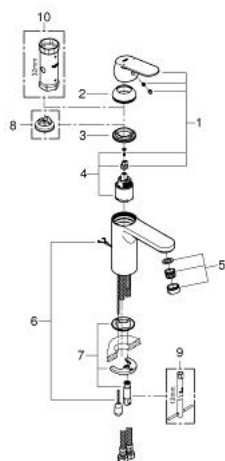

23 326 000 **EUROSMART COSMOPOLITAN MONOMANDO DE LAVABO 1/2"**
TAMAÑO M

DESCRIPCIÓN DEL PRODUCTO

- Color: Cromo
- GROHE SilkMove Cartucho de discos cerámicos de 35 mm
- Tecnología GROHE Water Saving ahorro de agua con el máximo bienestar
- Caudal máximo a 3 bar: 5 l/min
- GROHE FastFixation rápido sistema de instalación
- Cadena deslizante
- Con conexiones flexibles
- Limitador de temperatura opcional 46 375

23 326 000 **EUROSMART COSMOPOLITAN MONOMANDO DE LAVABO 1/2"**
TAMAÑO M

PIEZAS DE REPUESTO, septiembre 2012 – ahora

- 1: Palanca accionamiento (Número de pedido 46681000)
- 2: Carcasa (Número de pedido 46492000)
- 3: Unión atornillada (Número de pedido 46460000)
- 4: Cartucho (Número de pedido 46374000)
- 5: Mousseur completo (Número de pedido 48159000)
- 6: Cadena deslizante (Número de pedido 06815000)
- 7: Juego fijación (Número de pedido 46671000)
- 8: Limitador de temperatura (Número de pedido 46375000)*
- 9: Llave de tubo larga (Número de pedido 19017000)*
- 10: Llave para desmontaje (Número de pedido 19332000)*