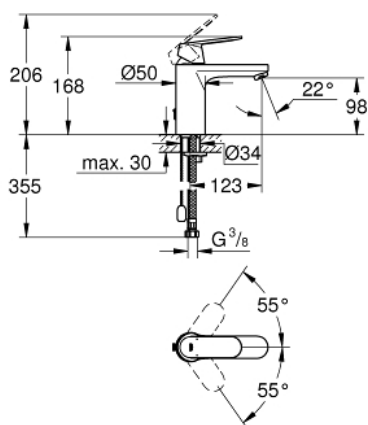

23 326 000 **EUROSMART COSMOPOLITAN MONOMANDO DE LAVABO 1/2"**
TAMAÑO M

DESCRIPCIÓN DEL PRODUCTO

- Color: Cromo
- GROHE SilkMove Cartucho de discos cerámicos de 35 mm
- Tecnología GROHE Water Saving ahorro de agua con el máximo bienestar
- Caudal máximo a 3 bar: 5 l/min
- GROHE FastFixation rápido sistema de instalación
- Cadena deslizante
- Con conexiones flexibles
- Limitador de temperatura opcional 46 375

23 326 000 **EUROSMART COSMOPOLITAN MONOMANDO DE LAVABO 1/2"**
TAMAÑO M

PIEZAS DE REPUESTO, septiembre 2012 – ahora

- 1: Palanca accionamiento (Número de pedido 46681000)
- 2: Carcasa (Número de pedido 46492000)
- 3: Unión atornillada (Número de pedido 46460000)
- 4: Cartucho (Número de pedido 46374000)
- 5: Mousseur completo (Número de pedido 48159000)
- 6: Cadena deslizante (Número de pedido 06815000)
- 7: Juego fijación (Número de pedido 46671000)
- 8: Limitador de temperatura (Número de pedido 46375000)*
- 9: Llave de tubo larga (Número de pedido 19017000)*
- 10: Llave para desmontaje (Número de pedido 19332000)*