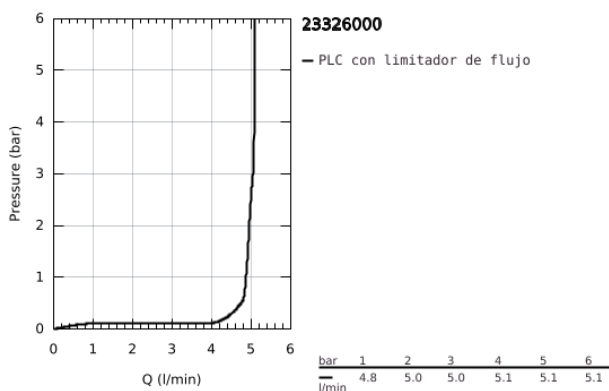

23 326 000 **EUROSMART COSMOPOLITAN MONOMANDO DE LAVABO 1/2"**
TAMAÑO M

DESCRIPCIÓN DEL PRODUCTO

- Color: Cromo
- GROHE SilkMove Cartucho de discos cerámicos de 35 mm
- Tecnología GROHE Water Saving ahorro de agua con el máximo bienestar
- Caudal máximo a 3 bar: 5 l/min
- GROHE FastFixation rápido sistema de instalación
- Cadena deslizante
- Con conexiones flexibles
- Limitador de temperatura opcional 46 375

23 326 000 **EUROSMART COSMOPOLITAN MONOMANDO DE LAVABO 1/2"**
TAMAÑO M

PIEZAS DE REPUESTO, septiembre 2012 – ahora

- 1: Palanca accionamiento (Número de pedido 46681000)
- 2: Carcasa (Número de pedido 46492000)
- 3: Unión atornillada (Número de pedido 46460000)
- 4: Cartucho (Número de pedido 46374000)
- 5: Mousseur completo (Número de pedido 48159000)
- 6: Cadena deslizante (Número de pedido 06815000)
- 7: Juego fijación (Número de pedido 46671000)
- 8: Limitador de temperatura (Número de pedido 46375000)*
- 9: Llave de tubo larga (Número de pedido 19017000)*
- 10: Llave para desmontaje (Número de pedido 19332000)*