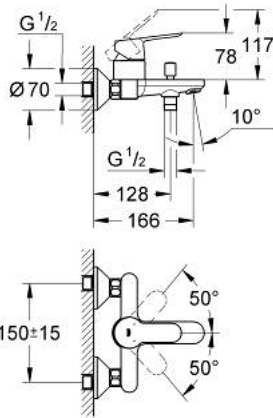

23 334 000 BAUEDGE MONOMANDO PARA BAÑO Y DUCHA 1/2"

DESCRIPCIÓN DEL PRODUCTO

- Color: Cromo
- GROHE Cartucho de discos cerámicos Long-Life de 46 mm
- Limitador de caudal ajustable
- Inversor automático: baño/ducha
- Caño con mousseur integrado
- Toma inferior para flexo G 1/2" con válvula anti-retorno incorporada
- Racores en S
- Florón metálico
- Válvula anti-retorno
- Limitador de temperatura opcional 46 375

23 334 000 BAUEDGE MONOMANDO PARA BAÑO Y DUCHA 1/2"

PIEZAS DE REPUESTO, septiembre 2012 – ahora

- 1: Palanca accionamiento (Número de pedido 46698000)
 - 2: Carcasa (Número de pedido 46584000)
 - 3: Cartucho (Número de pedido 46048000)
 - 4: Mando del inversor (Número de pedido 64309000)
 - 5: Inversor (Número de pedido 65655000)
 - 6: Racor con Válvula anti-retorno (Número de pedido 08565000)
 - 7: Mousseur completo (Número de pedido 13952000)
 - 8: Racor en S (Número de pedido 12075000)
 - 8.1: Junta tórica (Número de pedido 0138600M)
 - 8.2: Rosetón (Número de pedido 0221000M)
 - 9: Tuerca y rácor de acoplamiento (Número de pedido 45044000)
 - 10: Juego de 2 prolongaciones para racores
Longitud: 20 mm. (Número de pedido 0713000M)*
 - 11: Llave para tuercas 3/4" (Número de pedido 19377000)*
 - 12: Limitador de temperatura (Número de pedido 46375000)*
- *Accesorios especiales