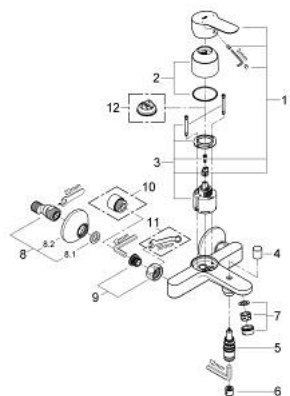

23 334 000 BAUEDGE MONOMANDO PARA BAÑO Y DUCHA 1/2"

DESCRIPCIÓN DEL PRODUCTO

- Color: Cromo
- GROHE Cartucho de discos cerámicos Long-Life de 46 mm
- Limitador de caudal ajustable
- Inversor automático: baño/ducha
- Caño con mousseur integrado
- Toma inferior para flexo G 1/2" con válvula anti-retorno incorporada
- Racores en S
- Florón metálico
- Válvula anti-retorno
- Limitador de temperatura opcional 46 375

23 334 000 BAUEDGE MONOMANDO PARA BAÑO Y DUCHA 1/2"

PIEZAS DE REPUESTO, septiembre 2012 – ahora

- 1: Palanca accionamiento (Número de pedido 46698000)
 - 2: Carcasa (Número de pedido 46584000)
 - 3: Cartucho (Número de pedido 46048000)
 - 4: Mando del inversor (Número de pedido 64309000)
 - 5: Inversor (Número de pedido 65655000)
 - 6: Racor con Válvula anti-retorno (Número de pedido 08565000)
 - 7: Mousseur completo (Número de pedido 13952000)
 - 8: Racor en S (Número de pedido 12075000)
 - 8.1: Junta tórica (Número de pedido 0138600M)
 - 8.2: Rosetón (Número de pedido 0221000M)
 - 9: Tuerca y rácor de acoplamiento (Número de pedido 45044000)
 - 10: Juego de 2 prolongaciones para racores
Longitud: 20 mm. (Número de pedido 0713000M)*
 - 11: Llave para tuercas 3/4" (Número de pedido 19377000)*
 - 12: Limitador de temperatura (Número de pedido 46375000)*
- *Accesorios especiales