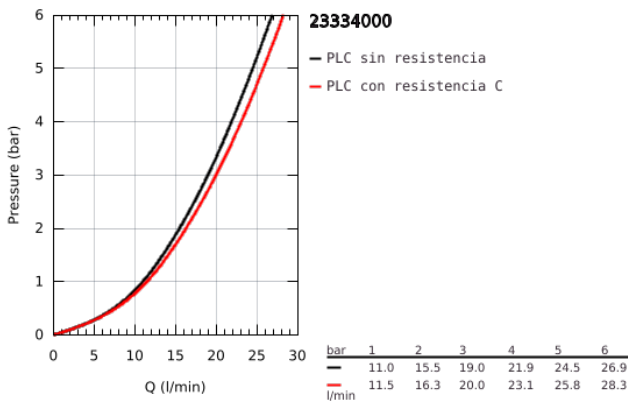

23 334 000 BAUEDGE MONOMANDO PARA BAÑO Y DUCHA 1/2"

DESCRIPCIÓN DEL PRODUCTO

- Color: Cromo
- GROHE Cartucho de discos cerámicos Long-Life de 46 mm
- Limitador de caudal ajustable
- Inversor automático: baño/ducha
- Caño con mousseur integrado
- Toma inferior para flexo G 1/2" con válvula anti-retorno incorporada
- Racores en S
- Florón metálico
- Válvula anti-retorno
- Limitador de temperatura opcional 46 375

23 334 000 BAUEDGE MONOMANDO PARA BAÑO Y DUCHA 1/2"

PIEZAS DE REPUESTO, septiembre 2012 – ahora

- 1: Palanca accionamiento (Número de pedido 46698000)
 - 2: Carcasa (Número de pedido 46584000)
 - 3: Cartucho (Número de pedido 46048000)
 - 4: Mando del inversor (Número de pedido 64309000)
 - 5: Inversor (Número de pedido 65655000)
 - 6: Racor con Válvula anti-retorno (Número de pedido 08565000)
 - 7: Mousseur completo (Número de pedido 13952000)
 - 8: Racor en S (Número de pedido 12075000)
 - 8.1: Junta tórica (Número de pedido 0138600M)
 - 8.2: Rosetón (Número de pedido 0221000M)
 - 9: Tuerca y rácor de acoplamiento (Número de pedido 45044000)
 - 10: Juego de 2 prolongaciones para racores
Longitud: 20 mm. (Número de pedido 0713000M)*
 - 11: Llave para tuercas 3/4" (Número de pedido 19377000)*
 - 12: Limitador de temperatura (Número de pedido 46375000)*
- *Accesorios especiales