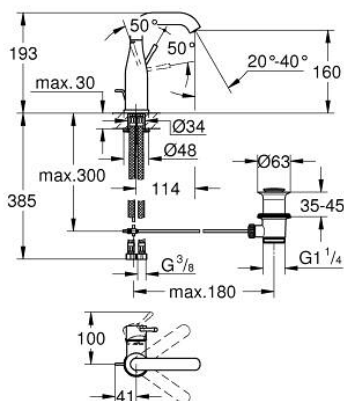

23 462 001 **ESSENCE MONOMANDO DE LAVABO 1/2"**  
**TAMAÑO M**

**DESCRIPCIÓN DEL PRODUCTO**

- Color: Cromo
- Palanca metálica
- GROHE SilkMove Cartucho de discos cerámicos 28 mm
- Limitador ecológico de temperatura
- GROHE Long-Life acabado duradero
- GROHE Water Saving mousseur 5 l/min
- GROHE AquaGuide mousseur ajustable
- GROHE FastFixation Plus sistema de rápida instalación
- Caño giratorio de fundición Aireador tipo «Mousseur»
- Vaciador automático
- Con conexiones flexibles

23 462 001 **ESSENCE MONOMANDO DE LAVABO 1/2"**  
**TAMAÑO M**

**PIEZAS DE REPUESTO**, agosto 2016 – ahora

- 1: Palanca accionamiento (Número de pedido 46919000)
- 2: Cartucho (Número de pedido 46580000)
- 3: Caño tubular giratorio (Número de pedido 13373000)
- 3.1: Mousseur completo (Número de pedido 48270000)
- 3.2: Anillo protector (Número de pedido 0128500M)
- 3.3: Clip fijación caño (Número de pedido 4826600M)
- 4: Varilla del vaciador (Número de pedido 46739000)
- 5: Juego fijación (Número de pedido 46645000)
- 6: Vaciador automático 1 1/4" (Número de pedido 28910000)
- 6.1: Tapón del vaciador (Número de pedido 07182000)
- 6.2: Vastago de mando (Número de pedido 07052000)
- 7: Latiguillos flexibles (Número de pedido 46255000)
- 8: Llave de tubo larga (Número de pedido 19017000)\*
- 9: Vastago de mando (Número de pedido 07341000)\*