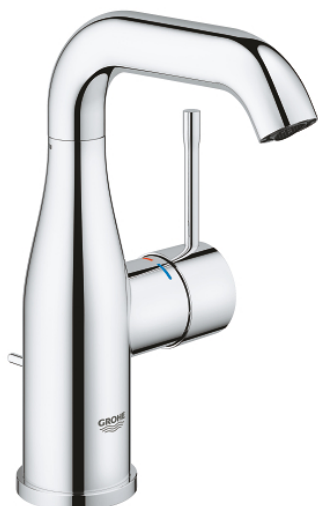

23 462 001 **ESSENCE MONOMANDO DE LAVABO 1/2"**  
**TAMAÑO M**

**DESCRIPCIÓN DEL PRODUCTO**

- Color: Cromo
- Palanca metálica
- GROHE SilkMove Cartucho de discos cerámicos 28 mm
- Limitador ecológico de temperatura
- GROHE Long-Life acabado duradero
- GROHE Water Saving mousseur 5 l/min
- GROHE AquaGuide mousseur ajustable
- GROHE FastFixation Plus sistema de rápida instalación
- Caño giratorio de fundición Aireador tipo «Mousseur»
- Vaciador automático
- Con conexiones flexibles

23 462 001 **ESSENCE MONOMANDO DE LAVABO 1/2"**  
**TAMAÑO M**

**PIEZAS DE REPUESTO**, agosto 2016 – ahora

- 1: Palanca accionamiento (Número de pedido 46919000)
- 2: Cartucho (Número de pedido 46580000)
- 3: Caño tubular giratorio (Número de pedido 13373000)
- 3.1: Mousseur completo (Número de pedido 48270000)
- 3.2: Anillo protector (Número de pedido 0128500M)
- 3.3: Clip fijación caño (Número de pedido 4826600M)
- 4: Varilla del vaciador (Número de pedido 46739000)
- 5: Juego fijación (Número de pedido 46645000)
- 6: Vaciador automático 1 1/4" (Número de pedido 28910000)
- 6.1: Tapón del vaciador (Número de pedido 07182000)
- 6.2: Vastago de mando (Número de pedido 07052000)
- 7: Latiguillos flexibles (Número de pedido 46255000)
- 8: Llave de tubo larga (Número de pedido 19017000)\*
- 9: Vastago de mando (Número de pedido 07341000)\*