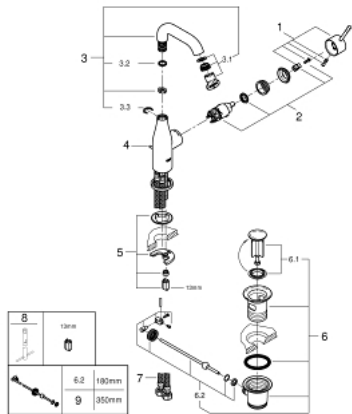

23 462 001 **ESSENCE MONOMANDO DE LAVABO 1/2"**  
**TAMAÑO M**

**DESCRIPCIÓN DEL PRODUCTO**

- Color: Cromo
- Palanca metálica
- GROHE SilkMove Cartucho de discos cerámicos 28 mm
- Limitador ecológico de temperatura
- GROHE Long-Life acabado duradero
- GROHE Water Saving mousseur 5 l/min
- GROHE AquaGuide mousseur ajustable
- GROHE FastFixation Plus sistema de rápida instalación
- Caño giratorio de fundición Aireador tipo «Mousseur»
- Vaciador automático
- Con conexiones flexibles

23 462 001 **ESSENCE MONOMANDO DE LAVABO 1/2"**  
**TAMAÑO M**

**PIEZAS DE REPUESTO**, agosto 2016 – ahora

- 1: Palanca accionamiento (Número de pedido 46919000)
- 2: Cartucho (Número de pedido 46580000)
- 3: Caño tubular giratorio (Número de pedido 13373000)
- 3.1: Mousseur completo (Número de pedido 48270000)
- 3.2: Anillo protector (Número de pedido 0128500M)
- 3.3: Clip fijación caño (Número de pedido 4826600M)
- 4: Varilla del vaciador (Número de pedido 46739000)
- 5: Juego fijación (Número de pedido 46645000)
- 6: Vaciador automático 1 1/4" (Número de pedido 28910000)
- 6.1: Tapón del vaciador (Número de pedido 07182000)
- 6.2: Vastago de mando (Número de pedido 07052000)
- 7: Latiguillos flexibles (Número de pedido 46255000)
- 8: Llave de tubo larga (Número de pedido 19017000)\*
- 9: Vastago de mando (Número de pedido 07341000)\*