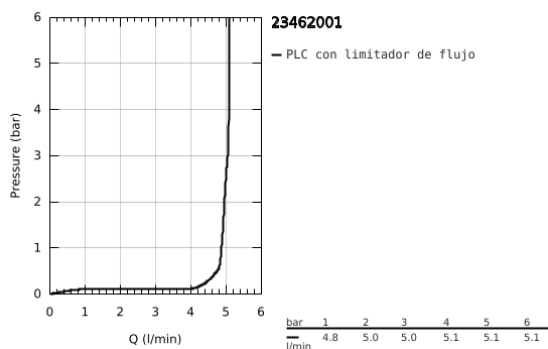

23 462 001 **ESSENCE MONOMANDO DE LAVABO 1/2"**  
**TAMAÑO M**

**DESCRIPCIÓN DEL PRODUCTO**

- Color: Cromo
- Palanca metálica
- GROHE SilkMove Cartucho de discos cerámicos 28 mm
- Limitador ecológico de temperatura
- GROHE Long-Life acabado duradero
- GROHE Water Saving mousseur 5 l/min
- GROHE AquaGuide mousseur ajustable
- GROHE FastFixation Plus sistema de rápida instalación
- Caño giratorio de fundición Aireador tipo «Mousseur»
- Vaciador automático
- Con conexiones flexibles

23 462 001 **ESSENCE MONOMANDO DE LAVABO 1/2"**  
**TAMAÑO M**

**PIEZAS DE REPUESTO**, agosto 2016 – ahora

- 1: Palanca accionamiento (Número de pedido 46919000)
- 2: Cartucho (Número de pedido 46580000)
- 3: Caño tubular giratorio (Número de pedido 13373000)
- 3.1: Mousseur completo (Número de pedido 48270000)
- 3.2: Anillo protector (Número de pedido 0128500M)
- 3.3: Clip fijación caño (Número de pedido 4826600M)
- 4: Varilla del vaciador (Número de pedido 46739000)
- 5: Juego fijación (Número de pedido 46645000)
- 6: Vaciador automático 1 1/4" (Número de pedido 28910000)
- 6.1: Tapón del vaciador (Número de pedido 07182000)
- 6.2: Vastago de mando (Número de pedido 07052000)
- 7: Latiguillos flexibles (Número de pedido 46255000)
- 8: Llave de tubo larga (Número de pedido 19017000)\*
- 9: Vastago de mando (Número de pedido 07341000)\*