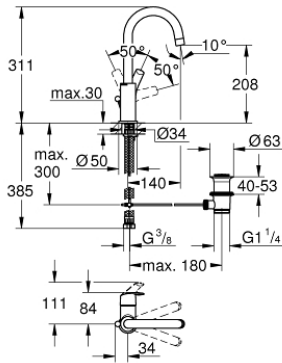

23 537 002 **EUROSMART MONOMANDO DE LAVABO DE 1/2"**
TAMAÑO L

DESCRIPCIÓN DEL PRODUCTO

- Color: Cromo
- Palanca metálica
- GROHE SilkMove Cartucho de discos cerámicos 28 mm
- Limitador ecológico de temperatura
- GROHE Long-Life acabado duradero
- Tecnología GROHE Water Saving ahorro de agua con el máximo bienestar
- Caudal máximo a 3 bar: 5 l/min
- GROHE FastFixation rápido sistema de instalación
- Caño tubular giratorio
- Giratorio 360°
- Vaciador automático
- Con conexiones flexibles

23 537 002 EUROSART MONOMANDO DE LAVABO DE 1/2" TAMAÑO L

PIEZAS DE REPUESTO, enero 2019 – ahora

- 1: Palanca accionamiento (Número de pedido 46900000)
 - 2: Anillo de fijación (Número de pedido 46715000)
 - 3: Cartucho (Número de pedido 46580000)
 - 4: Caño tubular giratorio (Número de pedido 13368000)
 - 4.1: Clip fijación caño (Número de pedido 4825700M)
 - 4.2: Mousseur completo (Número de pedido 13967000)
 - 5: Varilla del vaciador (Número de pedido 06329000)
 - 6: Juego fijación (Número de pedido 46249000)
 - 7: Vaciador automático 1 1/4" (Número de pedido 28910000)
 - 7.1: Tapón del vaciador (Número de pedido 07182000)
 - 7.2: Vastago de mando (Número de pedido 07052000)
 - 8: Llave de tubo larga (Número de pedido 19017000)*
 - 9: Vastago de mando (Número de pedido 07341000)*
- *Accesorios especiales