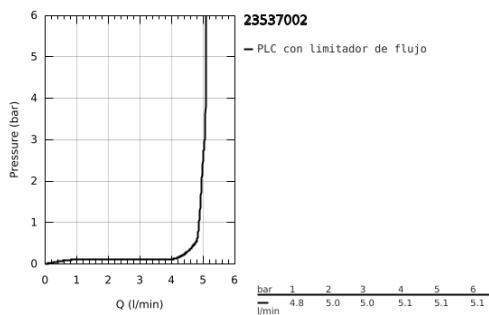

23 537 002 **EUROSMART MONOMANDO DE LAVABO DE 1/2"**
TAMAÑO L

DESCRIPCIÓN DEL PRODUCTO

- Color: Cromo
- Palanca metálica
- GROHE SilkMove Cartucho de discos cerámicos 28 mm
- Limitador ecológico de temperatura
- GROHE Long-Life acabado duradero
- Tecnología GROHE Water Saving ahorro de agua con el máximo bienestar
- Caudal máximo a 3 bar: 5 l/min
- GROHE FastFixation rápido sistema de instalación
- Caño tubular giratorio
- Giratorio 360°
- Vaciador automático
- Con conexiones flexibles

23 537 002 EUROSART MONOMANDO DE LAVABO DE 1/2" TAMAÑO L

PIEZAS DE REPUESTO, enero 2019 – ahora

- 1: Palanca accionamiento (Número de pedido 46900000)
 - 2: Anillo de fijación (Número de pedido 46715000)
 - 3: Cartucho (Número de pedido 46580000)
 - 4: Caño tubular giratorio (Número de pedido 13368000)
 - 4.1: Clip fijación caño (Número de pedido 4825700M)
 - 4.2: Mousseur completo (Número de pedido 13967000)
 - 5: Varilla del vaciador (Número de pedido 06329000)
 - 6: Juego fijación (Número de pedido 46249000)
 - 7: Vaciador automático 1 1/4" (Número de pedido 28910000)
 - 7.1: Tapón del vaciador (Número de pedido 07182000)
 - 7.2: Vastago de mando (Número de pedido 07052000)
 - 8: Llave de tubo larga (Número de pedido 19017000)*
 - 9: Vastago de mando (Número de pedido 07341000)*
- *Accesorios especiales