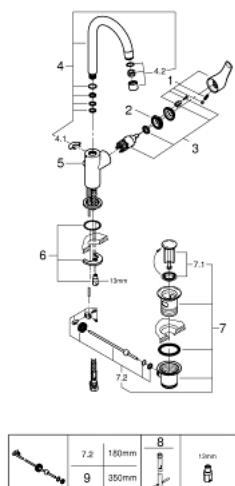

23 537 002 **EUROSMART MONOMANDO DE LAVABO DE 1/2"**
TAMAÑO L

DESCRIPCIÓN DEL PRODUCTO

- Color: Cromo
- Palanca metálica
- GROHE SilkMove Cartucho de discos cerámicos 28 mm
- Limitador ecológico de temperatura
- GROHE Long-Life acabado duradero
- Tecnología GROHE Water Saving ahorro de agua con el máximo bienestar
- Caudal máximo a 3 bar: 5 l/min
- GROHE FastFixation rápido sistema de instalación
- Caño tubular giratorio
- Giratorio 360°
- Vaciador automático
- Con conexiones flexibles

23 537 002 EUROSART MONOMANDO DE LAVABO DE 1/2" TAMAÑO L

PIEZAS DE REPUESTO, enero 2019 – ahora

- 1: Palanca accionamiento (Número de pedido 46900000)
 - 2: Anillo de fijación (Número de pedido 46715000)
 - 3: Cartucho (Número de pedido 46580000)
 - 4: Caño tubular giratorio (Número de pedido 13368000)
 - 4.1: Clip fijación caño (Número de pedido 4825700M)
 - 4.2: Mousseur completo (Número de pedido 13967000)
 - 5: Varilla del vaciador (Número de pedido 06329000)
 - 6: Juego fijación (Número de pedido 46249000)
 - 7: Vaciador automático 1 1/4" (Número de pedido 28910000)
 - 7.1: Tapón del vaciador (Número de pedido 07182000)
 - 7.2: Vastago de mando (Número de pedido 07052000)
 - 8: Llave de tubo larga (Número de pedido 19017000)*
 - 9: Vastago de mando (Número de pedido 07341000)*
- *Accesorios especiales