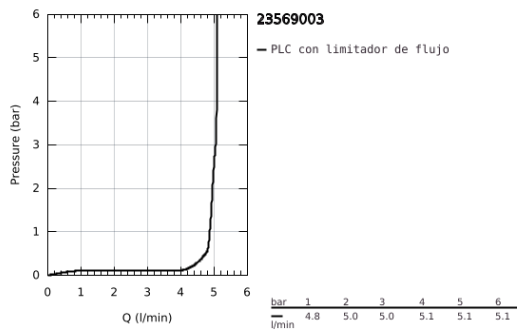

23 569 003 **EUROSTYLE MONOMANDO DE LAVABO DE 1/2"**
TAMAÑO L

DESCRIPCIÓN DEL PRODUCTO

- Color: Cromo
- Palanca metálica con hendidura
- GROHE SilkMove Cartucho de discos cerámicos 28 mm
- Limitador ecológico de temperatura
- GROHE Long-Life acabado duradero
- Tecnología GROHE Water Saving ahorro de agua con el máximo bienestar
- Caudal máximo a 3 bar: 5 l/min
- GROHE FastFixation rápido sistema de instalación
- Caño giratorio de fundición
- Giratorio 360°
- Vaciador automático
- Con conexiones flexibles

23 569 003 **EUROSTYLE MONOMANDO DE LAVABO DE 1/2"**
TAMAÑO L

PIEZAS DE REPUESTO, junio 2019 – ahora

- 1: Palanca accionamiento (Número de pedido 46942000)
 - 2: Anillo de fijación (Número de pedido 46715000)
 - 3: Cartucho (Número de pedido 46580000)
 - 4: Mousseur completo (Número de pedido 48159000)
 - 5: Varilla del vaciador (Número de pedido 46739000)
 - 6: Juego fijación (Número de pedido 46671000)
 - 7: Vaciador automático 1 1/4" (Número de pedido 28910000)
 - 7.1: Tapón del vaciador (Número de pedido 07182000)
 - 7.2: Vastago de mando (Número de pedido 07052000)
 - 8: Vastago de mando (Número de pedido 07341000)*
 - 9: Llave de tubo larga (Número de pedido 19017000)*
- *Accesorios especiales