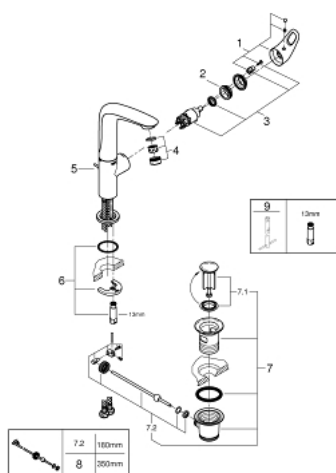

23 569 003 **EUROSTYLE MONOMANDO DE LAVABO DE 1/2"**
TAMAÑO L

DESCRIPCIÓN DEL PRODUCTO

- Color: Cromo
- Palanca metálica con hendidura
- GROHE SilkMove Cartucho de discos cerámicos 28 mm
- Limitador ecológico de temperatura
- GROHE Long-Life acabado duradero
- Tecnología GROHE Water Saving ahorro de agua con el máximo bienestar
- Caudal máximo a 3 bar: 5 l/min
- GROHE FastFixation rápido sistema de instalación
- Caño giratorio de fundición
- Giratorio 360°
- Vaciador automático
- Con conexiones flexibles

23 569 003 **EUROSTYLE MONOMANDO DE LAVABO DE 1/2"**
TAMAÑO L

PIEZAS DE REPUESTO, junio 2019 – ahora

- 1: Palanca accionamiento (Número de pedido 46942000)
 - 2: Anillo de fijación (Número de pedido 46715000)
 - 3: Cartucho (Número de pedido 46580000)
 - 4: Mousseur completo (Número de pedido 48159000)
 - 5: Varilla del vaciador (Número de pedido 46739000)
 - 6: Juego fijación (Número de pedido 46671000)
 - 7: Vaciador automático 1 1/4" (Número de pedido 28910000)
 - 7.1: Tapón del vaciador (Número de pedido 07182000)
 - 7.2: Vastago de mando (Número de pedido 07052000)
 - 8: Vastago de mando (Número de pedido 07341000)*
 - 9: Llave de tubo larga (Número de pedido 19017000)*
- *Accesorios especiales