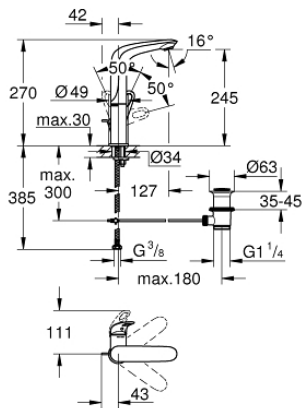

23 569 003 **EUROSTYLE MONOMANDO DE LAVABO DE 1/2"**
TAMAÑO L

DESCRIPCIÓN DEL PRODUCTO

- Color: Cromo
- Palanca metálica con hendidura
- GROHE SilkMove Cartucho de discos cerámicos 28 mm
- Limitador ecológico de temperatura
- GROHE Long-Life acabado duradero
- Tecnología GROHE Water Saving ahorro de agua con el máximo bienestar
- Caudal máximo a 3 bar: 5 l/min
- GROHE FastFixation rápido sistema de instalación
- Caño giratorio de fundición
- Giratorio 360°
- Vaciador automático
- Con conexiones flexibles

23 569 003 **EUROSTYLE MONOMANDO DE LAVABO DE 1/2"**
TAMAÑO L

PIEZAS DE REPUESTO, junio 2019 – ahora

- 1: Palanca accionamiento (Número de pedido 46942000)
 - 2: Anillo de fijación (Número de pedido 46715000)
 - 3: Cartucho (Número de pedido 46580000)
 - 4: Mousseur completo (Número de pedido 48159000)
 - 5: Varilla del vaciador (Número de pedido 46739000)
 - 6: Juego fijación (Número de pedido 46671000)
 - 7: Vaciador automático 1 1/4" (Número de pedido 28910000)
 - 7.1: Tapón del vaciador (Número de pedido 07182000)
 - 7.2: Vastago de mando (Número de pedido 07052000)
 - 8: Vastago de mando (Número de pedido 07341000)*
 - 9: Llave de tubo larga (Número de pedido 19017000)*
- *Accesorios especiales