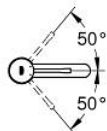

23 590 001 **ESSENCE MONOMANDO DE LAVABO 1/2"**
TAMAÑO S

DESCRIPCIÓN DEL PRODUCTO

- Color: Cromo
- GROHE SilkMove Cartucho de discos cerámicos 28 mm
- Limitador ecológico de temperatura
- GROHE Long-Life acabado duradero
- GROHE Water Saving mousseur 5 l/min
- GROHE AquaGuide mousseur ajustable
- GROHE FastFixation Plus sistema de rápida instalación
- Cuerpo liso
- Con conexiones flexibles

23 590 001 **ESSENCE MONOMANDO DE LAVABO 1/2"**
TAMAÑO S

PIEZAS DE REPUESTO, febrero 2022 – ahora

1: Palanca accionamiento (Número de pedido 46917000)

2: Anillo de fijación (Número de pedido 46715000)

3: Cartucho (Número de pedido 46580000)

4: Mousseur completo (Número de pedido 48270000)

5: Rosetón (Número de pedido 48603000)

6: Juego fijación (Número de pedido 46645000)

7: Llave de tubo larga (Número de pedido 19017000)*

8: Válvula de desagüe con push-open (Número de pedido 65807000)*