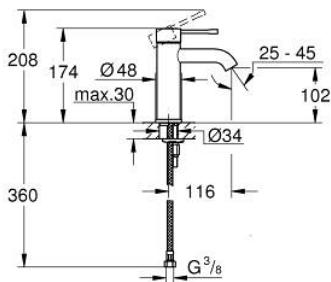

23 590 001 **ESSENCE MONOMANDO DE LAVABO 1/2"**
TAMAÑO S

DESCRIPCIÓN DEL PRODUCTO

- Color: Cromo
- GROHE SilkMove Cartucho de discos cerámicos 28 mm
- Limitador ecológico de temperatura
- GROHE Long-Life acabado duradero
- GROHE Water Saving mousseur 5 l/min
- GROHE AquaGuide mousseur ajustable
- GROHE FastFixation Plus sistema de rápida instalación
- Cuerpo liso
- Con conexiones flexibles

23 590 001 **ESSENCE MONOMANDO DE LAVABO 1/2"**
TAMAÑO S

PIEZAS DE REPUESTO, febrero 2022 – ahora

1: Palanca accionamiento (Número de pedido 46917000)

2: Anillo de fijación (Número de pedido 46715000)

3: Cartucho (Número de pedido 46580000)

4: Mousseur completo (Número de pedido 48270000)

5: Rosetón (Número de pedido 48603000)

6: Juego fijación (Número de pedido 46645000)

7: Llave de tubo larga (Número de pedido 19017000)*

8: Válvula de desagüe con push-open (Número de pedido 65807000)*