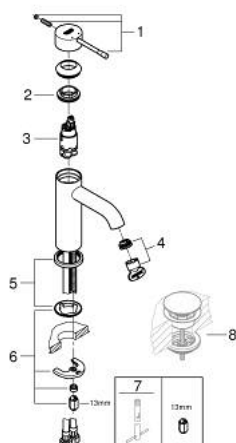

23 590 001 **ESSENCE MONOMANDO DE LAVABO 1/2"**
TAMAÑO S

DESCRIPCIÓN DEL PRODUCTO

- Color: Cromo
- GROHE SilkMove Cartucho de discos cerámicos 28 mm
- Limitador ecológico de temperatura
- GROHE Long-Life acabado duradero
- GROHE Water Saving mousseur 5 l/min
- GROHE AquaGuide mousseur ajustable
- GROHE FastFixation Plus sistema de rápida instalación
- Cuerpo liso
- Con conexiones flexibles

23 590 001 **ESSENCE MONOMANDO DE LAVABO 1/2"**
TAMAÑO S

PIEZAS DE REPUESTO, febrero 2022 – ahora

1: Palanca accionamiento (Número de pedido 46917000)

2: Anillo de fijación (Número de pedido 46715000)

3: Cartucho (Número de pedido 46580000)

4: Mousseur completo (Número de pedido 48270000)

5: Rosetón (Número de pedido 48603000)

6: Juego fijación (Número de pedido 46645000)

7: Llave de tubo larga (Número de pedido 19017000)*

8: Válvula de desagüe con push-open (Número de pedido 65807000)*