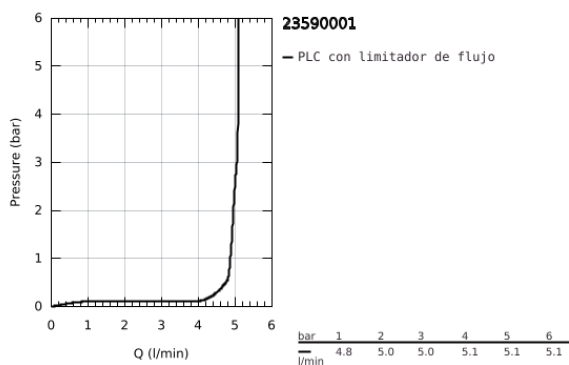

23 590 001 **ESSENCE MONOMANDO DE LAVABO 1/2"**
TAMAÑO S

DESCRIPCIÓN DEL PRODUCTO

- Color: Cromo
- GROHE SilkMove Cartucho de discos cerámicos 28 mm
- Limitador ecológico de temperatura
- GROHE Long-Life acabado duradero
- GROHE Water Saving mousseur 5 l/min
- GROHE AquaGuide mousseur ajustable
- GROHE FastFixation Plus sistema de rápida instalación
- Cuerpo liso
- Con conexiones flexibles

23 590 001 **ESSENCE MONOMANDO DE LAVABO 1/2"**
TAMAÑO S

PIEZAS DE REPUESTO, febrero 2022 – ahora

1: Palanca accionamiento (Número de pedido 46917000)

2: Anillo de fijación (Número de pedido 46715000)

3: Cartucho (Número de pedido 46580000)