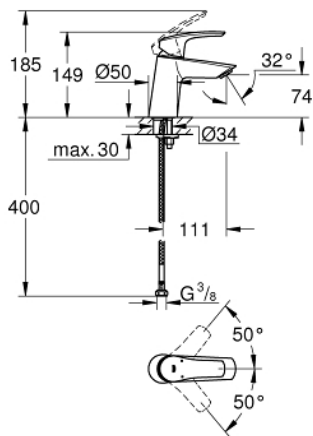

23 967 003 **EUROSMART MONOMANDO DE LAVABO 1/2"**
TAMAÑO S

DESCRIPCIÓN DEL PRODUCTO

- Color: Cromo
- Cuerpo inclinado Angled
- Palanca metálica
- GROHE SilkMove Cartucho de discos cerámicos 28 mm
- Limitador de caudal ajustable
- Limitador ecológico de temperatura
- GROHE Long-Life acabado duradero
- Tecnología GROHE Water Saving ahorro de agua con el máximo bienestar
- Caudal máximo a 3 bar: 5 l/min
- Aisla los conductos de agua internos, sin plomo y sin níquel.
- GROHE FastFixation rápido sistema de instalación
- Con conexiones flexibles
- Cuerpo liso
- Edición Profesional

23 967 003 **EUROSMART MONOMANDO DE LAVABO 1/2"**
TAMAÑO S

PIEZAS DE REPUESTO, julio 2019 – ahora

- 1: Palanca accionamiento (Número de pedido 48548000)
- 2: Carcasa (Número de pedido 46116000)
- 3: Cartucho (Número de pedido 48518000)
- 4: Mousseur completo (Número de pedido 48159000)
- 5: Juego fijación (Número de pedido 46645000)
- 6: Válvula de desagüe con push-open (Número de pedido 65807000)*
- 7: Llave de tubo larga (Número de pedido 19017000)*