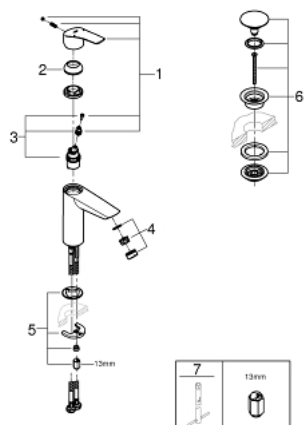

23 967 003 **EUROSMART MONOMANDO DE LAVABO 1/2"**
TAMAÑO S

DESCRIPCIÓN DEL PRODUCTO

- Color: Cromo
- Cuerpo inclinado Angled
- Palanca metálica
- GROHE SilkMove Cartucho de discos cerámicos 28 mm
- Limitador de caudal ajustable
- Limitador ecológico de temperatura
- GROHE Long-Life acabado duradero
- Tecnología GROHE Water Saving ahorro de agua con el máximo bienestar
- Caudal máximo a 3 bar: 5 l/min
- Aisla los conductos de agua internos, sin plomo y sin níquel.
- GROHE FastFixation rápido sistema de instalación
- Con conexiones flexibles
- Cuerpo liso
- Edición Profesional

23 967 003 **EUROSMART MONOMANDO DE LAVABO 1/2"**
TAMAÑO S

PIEZAS DE REPUESTO, julio 2019 – ahora

- 1: Palanca accionamiento (Número de pedido 48548000)
- 2: Carcasa (Número de pedido 46116000)
- 3: Cartucho (Número de pedido 48518000)
- 4: Mousseur completo (Número de pedido 48159000)
- 5: Juego fijación (Número de pedido 46645000)
- 6: Válvula de desagüe con push-open (Número de pedido 65807000)*
- 7: Llave de tubo larga (Número de pedido 19017000)*