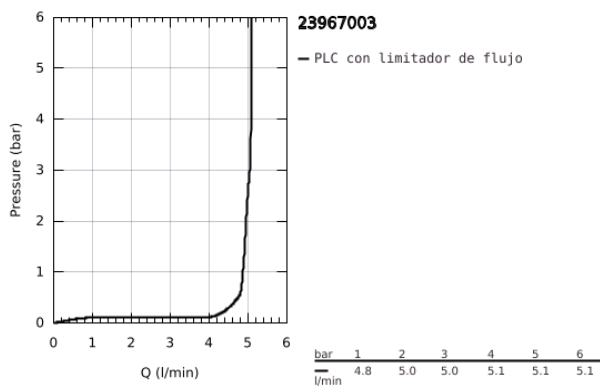

23 967 003 **EUROSMART MONOMANDO DE LAVABO 1/2"**
TAMAÑO S

DESCRIPCIÓN DEL PRODUCTO

- Color: Cromo
- Cuerpo inclinado Angled
- Palanca metálica
- GROHE SilkMove Cartucho de discos cerámicos 28 mm
- Limitador de caudal ajustable
- Limitador ecológico de temperatura
- GROHE Long-Life acabado duradero
- Tecnología GROHE Water Saving ahorro de agua con el máximo bienestar
- Caudal máximo a 3 bar: 5 l/min
- Aisla los conductos de agua internos, sin plomo y sin níquel.
- GROHE FastFixation rápido sistema de instalación
- Con conexiones flexibles
- Cuerpo liso
- Edición Profesional

23 967 003 **EUROSMART MONOMANDO DE LAVABO 1/2"**
TAMAÑO S

PIEZAS DE REPUESTO, julio 2019 – ahora

- 1: Palanca accionamiento (Número de pedido 48548000)
- 2: Carcasa (Número de pedido 46116000)
- 3: Cartucho (Número de pedido 48518000)
- 4: Mousseur completo (Número de pedido 48159000)
- 5: Juego fijación (Número de pedido 46645000)
- 6: Válvula de desagüe con push-open (Número de pedido 65807000)*
- 7: Llave de tubo larga (Número de pedido 19017000)*