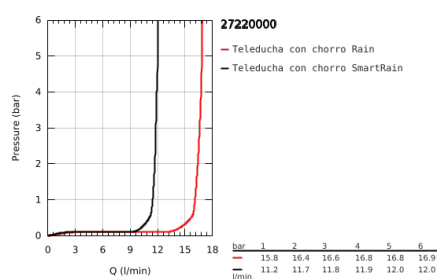

### DESCRIPCIÓN DEL PRODUCTO

- Color: Cromo
- Tipos de chorro:
  - Rain, SmartRain
- Caudal máximo (a 3 bar): 16.6 l/min
- GROHE DreamSpray distribución perfecta del agua por todo el cabezal
- GROHE SprayDimmer, con reductor de caudal
- Sistema antical SpeedClean
- Conducto interno del agua protegido para mayor durabilidad