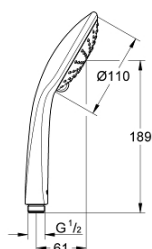

### DESCRIPCIÓN DEL PRODUCTO

- Color: Cromo
- Tipos de chorro:
  - Rain, SmartRain
- Caudal máximo (a 3 bar): 16.6 l/min
- GROHE DreamSpray distribución perfecta del agua por todo el cabezal
- GROHE SprayDimmer, con reductor de caudal
- Sistema antical SpeedClean
- Conducto interno del agua protegido para mayor durabilidad

## 27 220 000 EUPHORIA 110 DUO TELEDUCHA 2 CHORROS

**PIEZAS DE REPUESTO**, enero 1900 – ahora

1: Filtro (Número de pedido 0700200M)