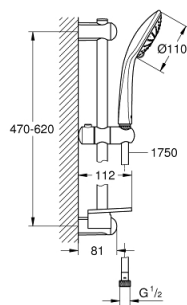

27 230 001 EUPHORIA 110 DUO CONJUNTO DE DUCHA CON BARRA 2 CHORROS

DESCRIPCIÓN DEL PRODUCTO

- Color: Cromo
- Teleducha Duo (27 220 000)
- Caudal máximo (a 3 bar): 16.6 l/min
- Barra de ducha de 60 cm (27 499)
- Flexo Silverflex de 1,75 m. 1/2" x 1/2" (28 388)
- Jabonera GROHE EasyReach (27 596)
- GROHE SprayDimmer, con reductor de caudal
- GROHE FastFixation (soporte superior ajustable para adaptarlo a los agujeros existentes)
- Conducto interno del agua protegido para mayor durabilidad
- Sistema antitorsión "TwistStop"

27 230 001 EUPHORIA 110 DUO CONJUNTO DE DUCHA CON BARRA 2 CHORROS

PIEZAS DE REPUESTO, septiembre 2010 – ahora

- 1: Embellecedor (Número de pedido 48098000)
- 2: Soporte deslizante (Número de pedido 48099000)
- 3: Embellecedor (Número de pedido 48100000)
- 4: Filtro (Número de pedido 0700200M)