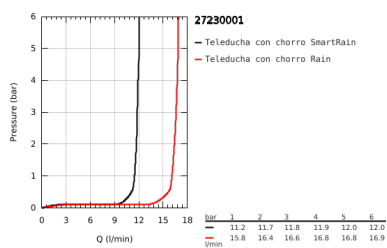

27 230 001 EUPHORIA 110 DUO CONJUNTO DE DUCHA CON BARRA 2 CHORROS

DESCRIPCIÓN DEL PRODUCTO

- Color: Cromo
- Teleducha Duo (27 220 000)
- Caudal máximo (a 3 bar): 16.6 l/min
- Barra de ducha de 60 cm (27 499)
- Flexo Silverflex de 1,75 m. 1/2" x 1/2" (28 388)
- Jabonera GROHE EasyReach (27 596)
- GROHE SprayDimmer, con reductor de caudal
- GROHE FastFixation (soporte superior ajustable para adaptarlo a los agujeros existentes)
- Conducto interno del agua protegido para mayor durabilidad
- Sistema antitorsión "TwistStop"