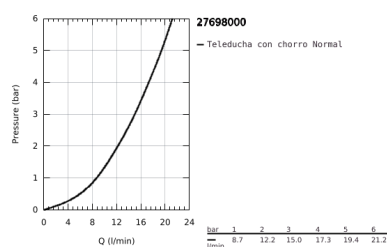

27 698 000 EUPHORIA CUBE STICK TELEDUCHA 1 CHORRO

DESCRIPCIÓN DEL PRODUCTO

- Color: Cromo
- Chorro
- Sin restrictor: Caudal máximo a 3 bar: 15 l/min
- GROHE DreamSpray distribución perfecta del agua por todo el cabezal
- Sistema antical SpeedClean
- Conducto interno del agua protegido para mayor durabilidad

27 698 000 **EUPHORIA CUBE STICK TELEDUCHA 1 CHORRO**

PIEZAS DE REPUESTO, diciembre 2010 – ahora

1: Filtro (Número de pedido 0700200M)