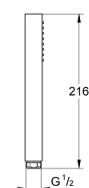

27 698 000 EUPHORIA CUBE STICK TELEDUCHA 1 CHORRO

DESCRIPCIÓN DEL PRODUCTO

- Color: Cromo
- Chorro
- Sin restrictor: Caudal máximo a 3 bar: 15 l/min
- GROHE DreamSpray distribución perfecta del agua por todo el cabezal
- Sistema antical SpeedClean
- Conducto interno del agua protegido para mayor durabilidad

27 698 000 **EUPHORIA CUBE STICK TELEDUCHA 1 CHORRO**

PIEZAS DE REPUESTO, diciembre 2010 – ahora

1: Filtro (Número de pedido 0700200M)