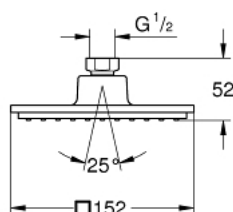

### DESCRIPCIÓN DEL PRODUCTO

- Color: Cromo
- Chorro
- Lluvia
- Caudal máximo a 3 bars: 8 l/min
- 152 x 152 mm
- Ducha orientable
- Ángulo de rotación de  $\pm 12^\circ$
- Conexión 1/2"
- Tecnología GROHE Water Saving ahorro de agua con el máximo bienestar
- GROHE DreamSpray distribución perfecta del agua por todo el cabezal
- Sistema antical SpeedClean
- Conducto interno del agua protegido para mayor durabilidad

## 27 705 000 EUPHORIA CUBE 150 DUCHA MURAL

**PIEZAS DE REPUESTO**, diciembre 2010 – ahora

1: Junta (Número de pedido 0138900M)

2: Filtro (Número de pedido 0676800M)