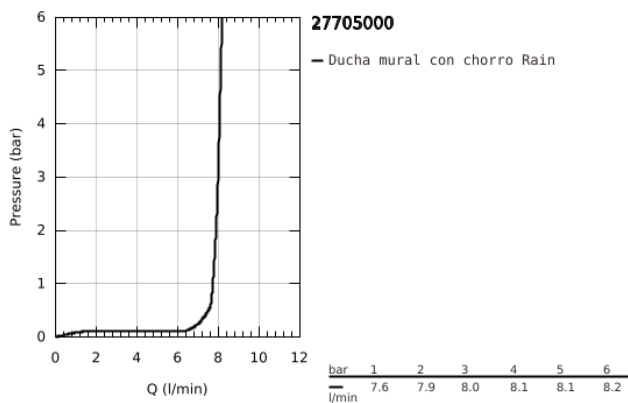

## 27 705 000 EUPHORIA CUBE 150 DUCHA MURAL

### DESCRIPCIÓN DEL PRODUCTO

- Color: Cromo
- Chorro
- Lluvia
- Caudal máximo a 3 bars: 8 l/min
- 152 x 152 mm
- Ducha orientable
- Ángulo de rotación de  $\pm 12^\circ$
- Conexión 1/2"
- Tecnología GROHE Water Saving ahorro de agua con el máximo bienestar
- GROHE DreamSpray distribución perfecta del agua por todo el cabezal
- Sistema antical SpeedClean
- Conducto interno del agua protegido para mayor durabilidad