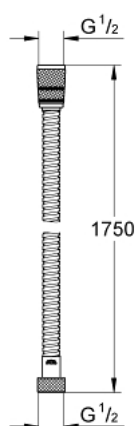

28 025 000 ROTAFLEX METAL LONG-LIFE FLEJO DE DUCHA METÁLICO TWISTSTOP 1750

DESCRIPCIÓN DEL PRODUCTO

- Color: Cromo
- Material: metal
- GROHE Long-Life
- GROHE Long-Life ejecución robusta
- Resistencia a la tracción 500 N
- Resistencia a la presión hasta 16 bar
- Temperatura máxima 75°C
- Antibloqueo flexible
- Conexión universal G 1/2" x 1/2"
- Con conexión de flexo rotatorio (función TwistStop)
- Cono de silicona para prevenir el giro de la teleducha durante el uso

Pure Freude
an Wasser

28 025 000 ROTAFLEX METAL LONG-LIFE FLEXP DE DUCHA METÁLICO TWISTSTOP 1750

No hay disponible una vista explosionada para esta lista de piezas de repuesto.

PIEZAS DE REPUESTO, junio 2005 – ahora

1: Junta tórica (Número de pedido 0080500M)