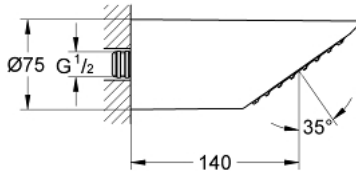

### DESCRIPCIÓN DEL PRODUCTO

- Color: Cromo
- Chorro Normal
- cabezal metalico
- GROHE DreamSpray distribución perfecta del agua por todo el cabezal
- GROHE Long-Life acabado duradero
- Sistema antical SpeedClean