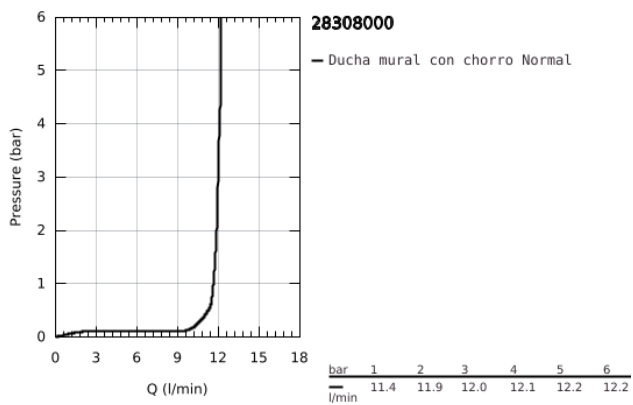

## 28 308 000 SENA 75 DUCHA MURAL

### DESCRIPCIÓN DEL PRODUCTO

- Color: Cromo
- Chorro Normal
- cabezal metalico
- GROHE DreamSpray distribución perfecta del agua por todo el cabezal
- GROHE Long-Life acabado duradero
- Sistema antical SpeedClean