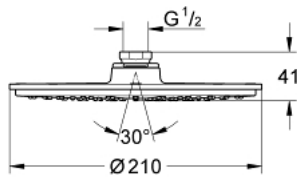

28 368 000 RAINSHOWER COSMOPOLITAN 210 DUCHA MURAL

DESCRIPCIÓN DEL PRODUCTO

- Color: Cromo
- Chorro
- Lluvia
- Material: metal
- con rótula incorporada
- Ángulo de rotación de $\pm 15^\circ$
- Conexión 1/2"
- GROHE DreamSpray distribución perfecta del agua
- Sistema antical SpeedClean

28 368 000 RAINSHOWER COSMOPOLITAN 210 DUCHA MURAL

PIEZAS DE REPUESTO, enero 2002 – ahora

1: Set recambio (Número de pedido 45933000)