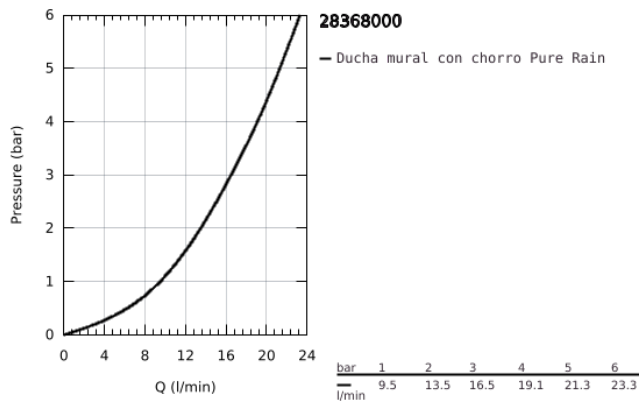

28 368 000 RAINSHOWER COSMOPOLITAN 210 DUCHA MURAL

DESCRIPCIÓN DEL PRODUCTO

- Color: Cromo
- Chorro
- Lluvia
- Material: metal
- con rótula incorporada
- Ángulo de rotación de $\pm 15^\circ$
- Conexión 1/2"
- GROHE DreamSpray distribución perfecta del agua
- Sistema antical SpeedClean

28 368 000 RAINSHOWER COSMOPOLITAN 210 DUCHA MURAL

PIEZAS DE REPUESTO, enero 2002 – ahora

1: Set recambio (Número de pedido 45933000)