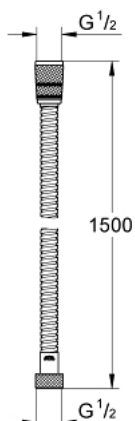

28 417 000 ROTAFLEX METAL LONG-LIFE FLEXO DE DUCHA METÁLICO TWISTSTOP DE 1,50 M

DESCRIPCIÓN DEL PRODUCTO

- Color: Cromo
- de 1,50 m
- Material: metal
- GROHE Long-Life
- GROHE Long-Life ejecución robusta
- Resistencia a la tracción 500 N
- Resistencia a la presión hasta 16 bar
- Temperatura máxima 75°C
- Antibloqueo flexible
- Conexión universal G 1/2" x 1/2"
- Con conexión de flexo rotatorio (función TwistStop)

28 417 000 ROTAFLEX METAL LONG-LIFE FLEXO DE DUCHA METÁLICO TWISTSTOP DE 1,50 M

PIEZAS DE REPUESTO, enero 2002 – ahora

1: Junta tórica (Número de pedido 0080500M)