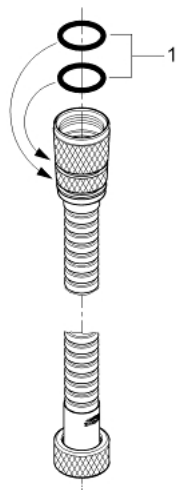

28 417 000 ROTAFLEX METAL LONG-LIFE FLEXO DE DUCHA METÁLICO TWISTSTOP DE 1,50 M

DESCRIPCIÓN DEL PRODUCTO

- Color: Cromo
- de 1,50 m
- Material: metal
- GROHE Long-Life
- GROHE Long-Life ejecución robusta
- Resistencia a la tracción 500 N
- Resistencia a la presión hasta 16 bar
- Temperatura máxima 75°C
- Antibloqueo flexible
- Conexión universal G 1/2" x 1/2"
- Con conexión de flexo rotatorio (función TwistStop)

28 417 000 ROTAFLEX METAL LONG-LIFE FLEXO DE DUCHA METÁLICO TWISTSTOP DE 1,50 M

PIEZAS DE REPUESTO, enero 2002 – ahora

1: Junta tórica (Número de pedido 0080500M)