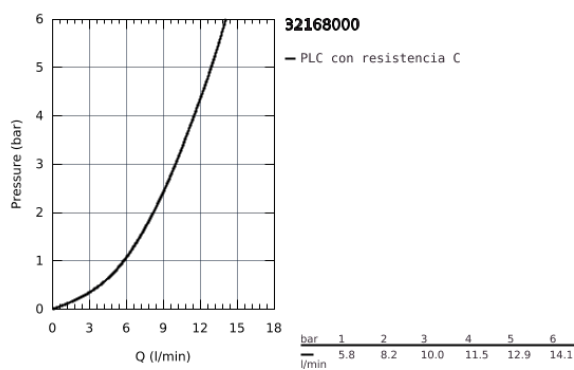

32 168 000 MINTA MONOMANDO DE FREGADERO 1/2"

DESCRIPCIÓN DEL PRODUCTO

- Color: cromo
- Caño en L
- GROHE Long-Life Shine acabado brillante
- GROHE SilkMove Cartucho de discos cerámicos 46 mm
- Teleducha extraíble
- Limitador de caudal ajustable
- Caño tubular giratorio
- Giratorio 360°
- Incorpora válvula anti-retorno
- Válvula anti-retorno
- Con conexiones flexibles
- Sistema de rápida instalación

32 168 000 MINTA MONOMANDO DE FREGADERO 1/2"

PIEZAS DE REPUESTO, noviembre 2019 – ahora

- 1: Palanca accionamiento (Número de pedido 46015000)
 - 2: Carcasa (Número de pedido 46025000)
 - 3: Cartucho (Número de pedido 46048000)
 - 4: Teleducha (Número de pedido 46858000)
 - 4.1: Racor con Válvula anti-retorno (Número de pedido 08565000)
 - 4.2: Mousseur completo (Número de pedido 13967000)
 - 5: Juego fijación (Número de pedido 46345000)
 - 6: Flexo de ducha (Número de pedido 48293000)
 - 7: Triángulo estabilizador (Número de pedido 05334000)
 - 8: Palanca accionamiento (Número de pedido 40684000)*
 - 9: Limitador de temperatura (Número de pedido 46375000)*
- *Accesorios especiales