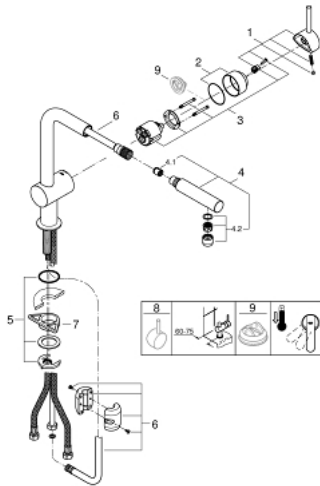

32 168 000 MINTA MONOMANDO DE FREGADERO 1/2"

DESCRIPCIÓN DEL PRODUCTO

- Color: cromo
- Caño en L
- GROHE Long-Life Shine acabado brillante
- GROHE SilkMove Cartucho de discos cerámicos 46 mm
- Teleducha extraíble
- Limitador de caudal ajustable
- Caño tubular giratorio
- Giratorio 360°
- Incorpora válvula anti-retorno
- Válvula anti-retorno
- Con conexiones flexibles
- Sistema de rápida instalación

32 168 000 MINTA MONOMANDO DE FREGADERO 1/2"

PIEZAS DE REPUESTO, noviembre 2019 – ahora

- 1: Palanca accionamiento (Número de pedido 46015000)
 - 2: Carcasa (Número de pedido 46025000)
 - 3: Cartucho (Número de pedido 46048000)
 - 4: Teleducha (Número de pedido 46858000)
 - 4.1: Racor con Válvula anti-retorno (Número de pedido 08565000)
 - 4.2: Mousseur completo (Número de pedido 13967000)
 - 5: Juego fijación (Número de pedido 46345000)
 - 6: Flexo de ducha (Número de pedido 48293000)
 - 7: Triángulo estabilizador (Número de pedido 05334000)
 - 8: Palanca accionamiento (Número de pedido 40684000)*
 - 9: Limitador de temperatura (Número de pedido 46375000)*
- *Accesorios especiales