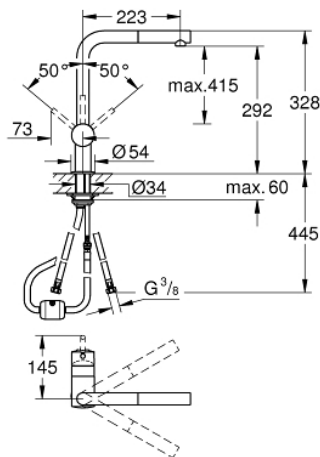

32 168 000 MINTA MONOMANDO DE FREGADERO 1/2"

DESCRIPCIÓN DEL PRODUCTO

- Color: cromo
- Caño en L
- GROHE Long-Life Shine acabado brillante
- GROHE SilkMove Cartucho de discos cerámicos 46 mm
- Teleducha extraíble
- Limitador de caudal ajustable
- Caño tubular giratorio
- Giratorio 360°
- Incorpora válvula anti-retorno
- Válvula anti-retorno
- Con conexiones flexibles
- Sistema de rápida instalación

32 168 000 MINTA MONOMANDO DE FREGADERO 1/2"

PIEZAS DE REPUESTO, noviembre 2019 – ahora

- 1: Palanca accionamiento (Número de pedido 46015000)
 - 2: Carcasa (Número de pedido 46025000)
 - 3: Cartucho (Número de pedido 46048000)
 - 4: Teleducha (Número de pedido 46858000)
 - 4.1: Racor con Válvula anti-retorno (Número de pedido 08565000)
 - 4.2: Mousseur completo (Número de pedido 13967000)
 - 5: Juego fijación (Número de pedido 46345000)
 - 6: Flexo de ducha (Número de pedido 48293000)
 - 7: Triángulo estabilizador (Número de pedido 05334000)
 - 8: Palanca accionamiento (Número de pedido 40684000)*
 - 9: Limitador de temperatura (Número de pedido 46375000)*
- *Accesorios especiales