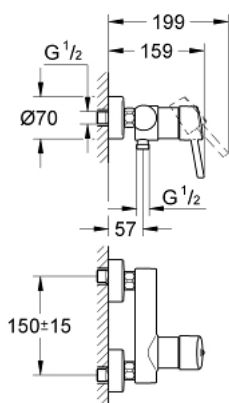

32 210 001 **CONCETTO MONOMANDO DE DUCHA 1/2"**

DESCRIPCIÓN DEL PRODUCTO

- Color: Cromo
- Palanca metálica
- GROHE SilkMove Cartucho de discos cerámicos 46 mm
- GROHE Long-Life acabado duradero
- Limitador de caudal ajustable
- Toma inferior para flexo G 1/2" con válvula anti-retorno incorporada
- Racores en S
- Válvula anti-retorno
- Limitador de temperatura opcional 46 375 000

32 210 001 **CONCETTO MONOMANDO DE DUCHA 1/2"**

PIEZAS DE REPUESTO, abril 2010 – ahora

- 1: Palanca accionamiento (Número de pedido 46723000)
 - 2: Carcasa (Número de pedido 46578000)
 - 3: Cartucho (Número de pedido 46048000)
 - 4: Racor con Válvula anti-retorno (Número de pedido 08565000)
 - 5: Tuerca y rácor de acoplamiento (Número de pedido 45044000)
 - 6: Racor en S (Número de pedido 12662000)
 - 7: Limitador de temperatura (Número de pedido 46375000)*
 - 8: Llave para tuercas 3/4" (Número de pedido 19377000)*
 - 9: Juego de 2 prolongaciones
para racores
Longitud: 20 mm. (Número de pedido 0713000M)*
- *Accesorios especiales