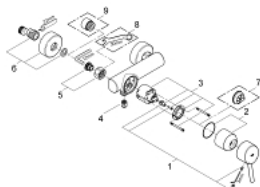

32 210 001 **CONCETTO MONOMANDO DE DUCHA 1/2"**

DESCRIPCIÓN DEL PRODUCTO

- Color: Cromo
- Palanca metálica
- GROHE SilkMove Cartucho de discos cerámicos 46 mm
- GROHE Long-Life acabado duradero
- Limitador de caudal ajustable
- Toma inferior para flexo G 1/2" con válvula anti-retorno incorporada
- Racores en S
- Válvula anti-retorno
- Limitador de temperatura opcional 46 375 000

32 210 001 **CONCETTO MONOMANDO DE DUCHA 1/2"**

PIEZAS DE REPUESTO, abril 2010 – ahora

- 1: Palanca accionamiento (Número de pedido 46723000)
 - 2: Carcasa (Número de pedido 46578000)
 - 3: Cartucho (Número de pedido 46048000)
 - 4: Racor con Válvula anti-retorno (Número de pedido 08565000)
 - 5: Tuerca y rácor de acoplamiento (Número de pedido 45044000)
 - 6: Racor en S (Número de pedido 12662000)
 - 7: Limitador de temperatura (Número de pedido 46375000)*
 - 8: Llave para tuercas 3/4" (Número de pedido 19377000)*
 - 9: Juego de 2 prolongaciones
para racores
Longitud: 20 mm. (Número de pedido 0713000M)*
- *Accesorios especiales