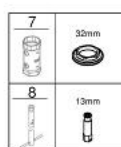

32 468 003 **EUROSTYLE MONOMANDO DE LAVABO 1/2"**  
**TAMAÑO S**

**DESCRIPCIÓN DEL PRODUCTO**

- Color: Cromo
- Palanca metálica con hendidura
- GROHE SilkMove Cartucho de discos cerámicos de 35 mm
- Limitador ecológico de temperatura
- GROHE Long-Life acabado duradero
- Tecnología GROHE Water Saving ahorro de agua con el máximo bienestar
- Caudal máximo a 3 bar: 5 l/min
- GROHE FastFixation rápido sistema de instalación
- Cuerpo liso
- Con conexiones flexibles

32 468 003 **EUROSTYLE MONOMANDO DE LAVABO 1/2"**  
**TAMAÑO S**

**PIEZAS DE REPUESTO**, enero 2015 – ahora

- 1: Palanca accionamiento (Número de pedido 46938000)
  - 2: Carcasa (Número de pedido 46492000)
  - 3: Unión atornillada (Número de pedido 46460000)
  - 4: Cartucho (Número de pedido 46374000)
  - 5: Mousseur completo (Número de pedido 48159000)
  - 6: Juego fijación (Número de pedido 46671000)
  - 7: Llave para desmontaje (Número de pedido 19332000)\*
  - 8: Llave de tubo larga (Número de pedido 19017000)\*
- \*Accesorios especiales