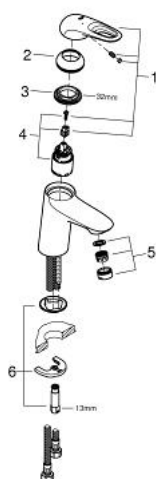

32 468 003 **EUROSTYLE MONOMANDO DE LAVABO 1/2"**  
**TAMAÑO S**

**DESCRIPCIÓN DEL PRODUCTO**

- Color: Cromo
- Palanca metálica con hendidura
- GROHE SilkMove Cartucho de discos cerámicos de 35 mm
- Limitador ecológico de temperatura
- GROHE Long-Life acabado duradero
- Tecnología GROHE Water Saving ahorro de agua con el máximo bienestar
- Caudal máximo a 3 bar: 5 l/min
- GROHE FastFixation rápido sistema de instalación
- Cuerpo liso
- Con conexiones flexibles

32 468 003 **EUROSTYLE MONOMANDO DE LAVABO 1/2"**  
**TAMAÑO S**

**PIEZAS DE REPUESTO**, enero 2015 – ahora

- 1: Palanca accionamiento (Número de pedido 46938000)
  - 2: Carcasa (Número de pedido 46492000)
  - 3: Unión atornillada (Número de pedido 46460000)
  - 4: Cartucho (Número de pedido 46374000)
  - 5: Mousseur completo (Número de pedido 48159000)
  - 6: Juego fijación (Número de pedido 46671000)
  - 7: Llave para desmontaje (Número de pedido 19332000)\*
  - 8: Llave de tubo larga (Número de pedido 19017000)\*
- \*Accesorios especiales