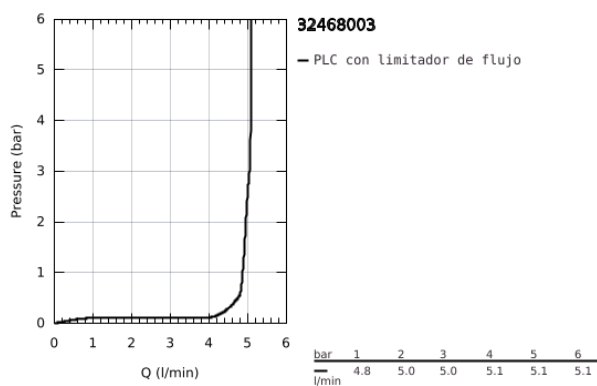

32 468 003 **EUROSTYLE MONOMANDO DE LAVABO 1/2"**  
**TAMAÑO S**

**DESCRIPCIÓN DEL PRODUCTO**

- Color: Cromo
- Palanca metálica con hendidura
- GROHE SilkMove Cartucho de discos cerámicos de 35 mm
- Limitador ecológico de temperatura
- GROHE Long-Life acabado duradero
- Tecnología GROHE Water Saving ahorro de agua con el máximo bienestar
- Caudal máximo a 3 bar: 5 l/min
- GROHE FastFixation rápido sistema de instalación
- Cuerpo liso
- Con conexiones flexibles

32 468 003 **EUROSTYLE MONOMANDO DE LAVABO 1/2"**  
**TAMAÑO S**

**PIEZAS DE REPUESTO**, enero 2015 – ahora

- 1: Palanca accionamiento (Número de pedido 46938000)
  - 2: Carcasa (Número de pedido 46492000)
  - 3: Unión atornillada (Número de pedido 46460000)
  - 4: Cartucho (Número de pedido 46374000)
  - 5: Mousseur completo (Número de pedido 48159000)
  - 6: Juego fijación (Número de pedido 46671000)
  - 7: Llave para desmontaje (Número de pedido 19332000)\*
  - 8: Llave de tubo larga (Número de pedido 19017000)\*
- \*Accesorios especiales