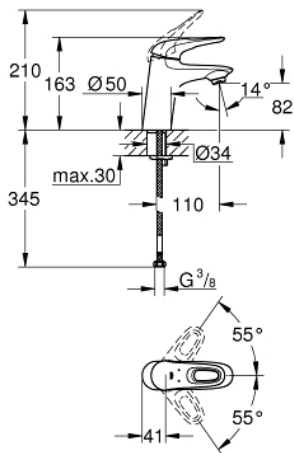

32 468 003 **EUROSTYLE MONOMANDO DE LAVABO 1/2"**  
**TAMAÑO S**

**DESCRIPCIÓN DEL PRODUCTO**

- Color: Cromo
- Palanca metálica con hendidura
- GROHE SilkMove Cartucho de discos cerámicos de 35 mm
- Limitador ecológico de temperatura
- GROHE Long-Life acabado duradero
- Tecnología GROHE Water Saving ahorro de agua con el máximo bienestar
- Caudal máximo a 3 bar: 5 l/min
- GROHE FastFixation rápido sistema de instalación
- Cuerpo liso
- Con conexiones flexibles

32 468 003 **EUROSTYLE MONOMANDO DE LAVABO 1/2"**  
**TAMAÑO S**

**PIEZAS DE REPUESTO**, enero 2015 – ahora

- 1: Palanca accionamiento (Número de pedido 46938000)
  - 2: Carcasa (Número de pedido 46492000)
  - 3: Unión atornillada (Número de pedido 46460000)
  - 4: Cartucho (Número de pedido 46374000)
  - 5: Mousseur completo (Número de pedido 48159000)
  - 6: Juego fijación (Número de pedido 46671000)
  - 7: Llave para desmontaje (Número de pedido 19332000)\*
  - 8: Llave de tubo larga (Número de pedido 19017000)\*
- \*Accesorios especiales