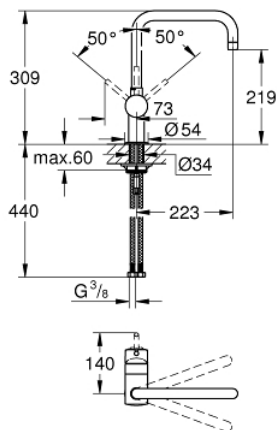

32 488 000 MINTA MONOMANDO DE FREGADERO 1/2"

DESCRIPCIÓN DEL PRODUCTO

- Color: cromo
- Caño en U
- GROHE Long-Life Shine acabado brillante
- GROHE SilkMove Cartucho de discos cerámicos 46 mm
- Limitador de caudal ajustable
- Ángulo de giro seleccionable: 0° / 150° / 360°
- Caño tubular giratorio
- Con conexiones flexibles
- Sistema de rápida instalación

32 488 000 MINTA MONOMANDO DE FREGADERO 1/2"

PIEZAS DE REPUESTO, marzo 2007 – octubre 2014

- 1: Palanca accionamiento (Número de pedido 46015000)
 - 2: Carcasa (Número de pedido 46025000)
 - 3: Cartucho (Número de pedido 46048000)
 - 4: Caño completo (Número de pedido 13096000)
 - 4.1: Junta tórica (Número de pedido 0128500M)
 - 4.2: Clip fijación caño (Número de pedido 0485300M)
 - 4.3: Mousseur completo (Número de pedido 13928000)
 - 5: Juego fijación (Número de pedido 46249000)
 - 6: Llave de tubo larga (Número de pedido 19017000)*
- *Accesorios especiales