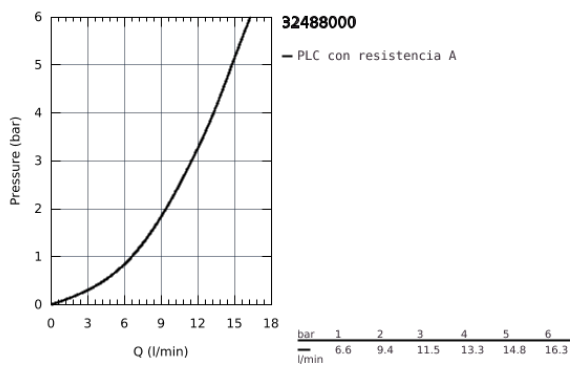

32 488 000 MINTA MONOMANDO DE FREGADERO 1/2"

DESCRIPCIÓN DEL PRODUCTO

- Color: cromo
- Caño en U
- GROHE Long-Life Shine acabado brillante
- GROHE SilkMove Cartucho de discos cerámicos 46 mm
- Limitador de caudal ajustable
- Ángulo de giro seleccionable: 0° / 150° / 360°
- Caño tubular giratorio
- Con conexiones flexibles
- Sistema de rápida instalación

32 488 000 MINTA MONOMANDO DE FREGADERO 1/2"

PIEZAS DE REPUESTO, marzo 2007 – octubre 2014

- 1: Palanca accionamiento (Número de pedido 46015000)
 - 2: Carcasa (Número de pedido 46025000)
 - 3: Cartucho (Número de pedido 46048000)
 - 4: Caño completo (Número de pedido 13096000)
 - 4.1: Junta tórica (Número de pedido 0128500M)
 - 4.2: Clip fijación caño (Número de pedido 0485300M)
 - 4.3: Mousseur completo (Número de pedido 13928000)
 - 5: Juego fijación (Número de pedido 46249000)
 - 6: Llave de tubo larga (Número de pedido 19017000)*
- *Accesorios especiales