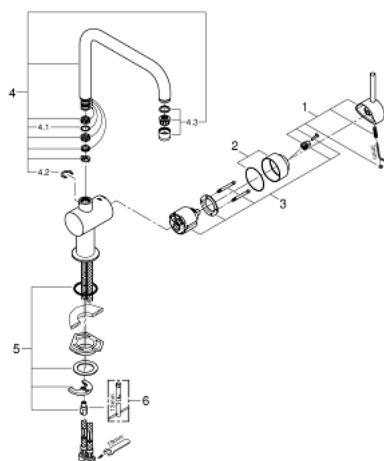

32 488 000 MINTA MONOMANDO DE FREGADERO 1/2"

DESCRIPCIÓN DEL PRODUCTO

- Color: cromo
- Caño en U
- GROHE Long-Life Shine acabado brillante
- GROHE SilkMove Cartucho de discos cerámicos 46 mm
- Limitador de caudal ajustable
- Ángulo de giro seleccionable: 0° / 150° / 360°
- Caño tubular giratorio
- Con conexiones flexibles
- Sistema de rápida instalación

32 488 000 MINTA MONOMANDO DE FREGADERO 1/2"

PIEZAS DE REPUESTO, marzo 2007 – octubre 2014

- 1: Palanca accionamiento (Número de pedido 46015000)
 - 2: Carcasa (Número de pedido 46025000)
 - 3: Cartucho (Número de pedido 46048000)
 - 4: Caño completo (Número de pedido 13096000)
 - 4.1: Junta tórica (Número de pedido 0128500M)
 - 4.2: Clip fijación caño (Número de pedido 0485300M)
 - 4.3: Mousseur completo (Número de pedido 13928000)
 - 5: Juego fijación (Número de pedido 46249000)
 - 6: Llave de tubo larga (Número de pedido 19017000)*
- *Accesorios especiales