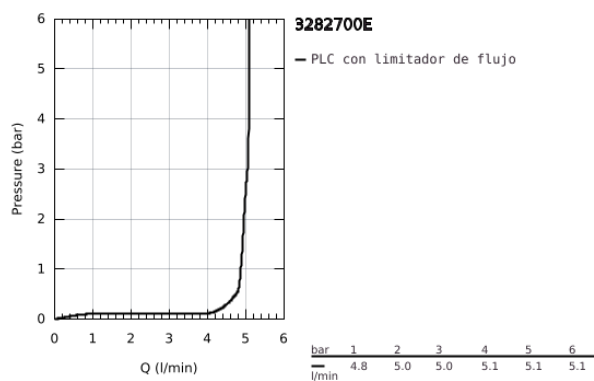

32 827 00E **EUROSMART COSMOPOLITAN MONOMANDO DE LAVABO 1/2"**
TAMAÑO S

DESCRIPCIÓN DEL PRODUCTO

- Color: Cromo
- Palanca metálica
- GROHE SilkMove Cartucho de discos cerámicos de 35 mm
- Limitador de caudal ajustable
- Tecnología GROHE Water Saving ahorro de agua con el máximo bienestar
- Caudal máximo a 3 bar: 5 l/min
- Mousseur SpeedClean
- GROHE FastFixation rápido sistema de instalación
- Cadena deslizante
- Con conexiones flexibles

32 827 00E **EUROSMART COSMOPOLITAN MONOMANDO DE LAVABO 1/2"**
TAMAÑO S

PIEZAS DE REPUESTO, agosto 2017 – ahora

- 1: Palanca accionamiento (Número de pedido 46681000)
 - 2: Carcasa (Número de pedido 46492000)
 - 3: Unión atornillada (Número de pedido 46460000)
 - 4: Cartucho (Número de pedido 46374000)
 - 5: Mousseur completo (Número de pedido 48159000)
 - 6: Cadena deslizante (Número de pedido 06815000)
 - 7: Juego fijación (Número de pedido 46671000)
 - 8: Llave para desmontaje (Número de pedido 19332000)*
 - 9: Llave de tubo larga (Número de pedido 19017000)*
- *Accesorios especiales