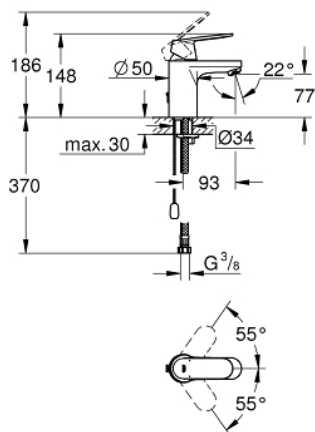

32 827 00E **EUROSMART COSMOPOLITAN MONOMANDO DE LAVABO 1/2"**
TAMAÑO S

DESCRIPCIÓN DEL PRODUCTO

- Color: Cromo
- Palanca metálica
- GROHE SilkMove Cartucho de discos cerámicos de 35 mm
- Limitador de caudal ajustable
- Tecnología GROHE Water Saving ahorro de agua con el máximo bienestar
- Caudal máximo a 3 bar: 5 l/min
- Mousseur SpeedClean
- GROHE FastFixation rápido sistema de instalación
- Cadena deslizante
- Con conexiones flexibles

32 827 00E **EUROSMART COSMOPOLITAN MONOMANDO DE LAVABO 1/2"**
TAMAÑO S

PIEZAS DE REPUESTO, agosto 2017 – ahora

- 1: Palanca accionamiento (Número de pedido 46681000)
 - 2: Carcasa (Número de pedido 46492000)
 - 3: Unión atornillada (Número de pedido 46460000)
 - 4: Cartucho (Número de pedido 46374000)
 - 5: Mousseur completo (Número de pedido 48159000)
 - 6: Cadena deslizante (Número de pedido 06815000)
 - 7: Juego fijación (Número de pedido 46671000)
 - 8: Llave para desmontaje (Número de pedido 19332000)*
 - 9: Llave de tubo larga (Número de pedido 19017000)*
- *Accesorios especiales