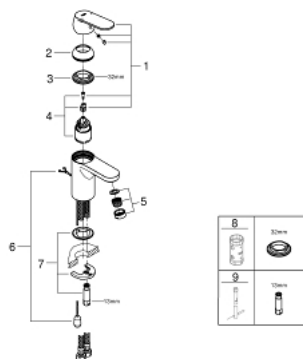

32 827 00E **EUROSMART COSMOPOLITAN MONOMANDO DE LAVABO 1/2"**
TAMAÑO S

DESCRIPCIÓN DEL PRODUCTO

- Color: Cromo
- Palanca metálica
- GROHE SilkMove Cartucho de discos cerámicos de 35 mm
- Limitador de caudal ajustable
- Tecnología GROHE Water Saving ahorro de agua con el máximo bienestar
- Caudal máximo a 3 bar: 5 l/min
- Mousseur SpeedClean
- GROHE FastFixation rápido sistema de instalación
- Cadena deslizante
- Con conexiones flexibles

32 827 00E **EUROSMART COSMOPOLITAN MONOMANDO DE LAVABO 1/2"**
TAMAÑO S

PIEZAS DE REPUESTO, agosto 2017 – ahora

- 1: Palanca accionamiento (Número de pedido 46681000)
 - 2: Carcasa (Número de pedido 46492000)
 - 3: Unión atornillada (Número de pedido 46460000)
 - 4: Cartucho (Número de pedido 46374000)
 - 5: Mousseur completo (Número de pedido 48159000)
 - 6: Cadena deslizante (Número de pedido 06815000)
 - 7: Juego fijación (Número de pedido 46671000)
 - 8: Llave para desmontaje (Número de pedido 19332000)*
 - 9: Llave de tubo larga (Número de pedido 19017000)*
- *Accesorios especiales