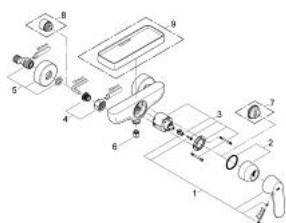

32 837 000 EUROSMART COSMOPOLITAN MONOMANDO DE DUCHA 1/2"

DESCRIPCIÓN DEL PRODUCTO

- Color: Cromo
- GROHE SilkMove Cartucho de discos cerámicos 46 mm
- Limitador de caudal ajustable
- Toma inferior para flexo G 1/2" con válvula anti-retorno incorporada
- Racores en S
- Limitador de temperatura opcional 46 375 000

32 837 000 EUROSMART COSMOPOLITAN MONOMANDO DE DUCHA 1/2"

PIEZAS DE REPUESTO, agosto 2009 – ahora

- 1: Palanca accionamiento (Número de pedido 46682000)
 - 2: Carcasa (Número de pedido 46427000)
 - 3: Cartucho (Número de pedido 46048000)
 - 4: Tuerca y rácor de acoplamiento (Número de pedido 45044000)
 - 5: Racor en S (Número de pedido 12662000)
 - 6: Racor con Válvula anti-retorno (Número de pedido 08565000)
 - 7: Limitador de temperatura (Número de pedido 46308000)*
 - 8: Juego de 2 prolongaciones
para racores
Longitud: 20 mm. (Número de pedido 0713000M)*
 - 9: Jabonera (Número de pedido 18349000)*
- *Accesorios especiales