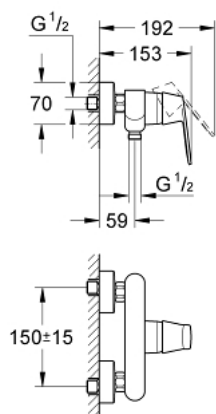

32 837 000 EUROSMART COSMOPOLITAN MONOMANDO DE DUCHA 1/2"

DESCRIPCIÓN DEL PRODUCTO

- Color: Cromo
- GROHE SilkMove Cartucho de discos cerámicos 46 mm
- Limitador de caudal ajustable
- Toma inferior para flexo G 1/2" con válvula anti-retorno incorporada
- Racores en S
- Limitador de temperatura opcional 46 375 000

32 837 000 EUROSMART COSMOPOLITAN MONOMANDO DE DUCHA 1/2"

PIEZAS DE REPUESTO, agosto 2009 – ahora

- 1: Palanca accionamiento (Número de pedido 46682000)
 - 2: Carcasa (Número de pedido 46427000)
 - 3: Cartucho (Número de pedido 46048000)
 - 4: Tuerca y rácor de acoplamiento (Número de pedido 45044000)
 - 5: Racor en S (Número de pedido 12662000)
 - 6: Racor con Válvula anti-retorno (Número de pedido 08565000)
 - 7: Limitador de temperatura (Número de pedido 46308000)*
 - 8: Juego de 2 prolongaciones
para racores
Longitud: 20 mm. (Número de pedido 0713000M)*
 - 9: Jabonera (Número de pedido 18349000)*
- *Accesorios especiales