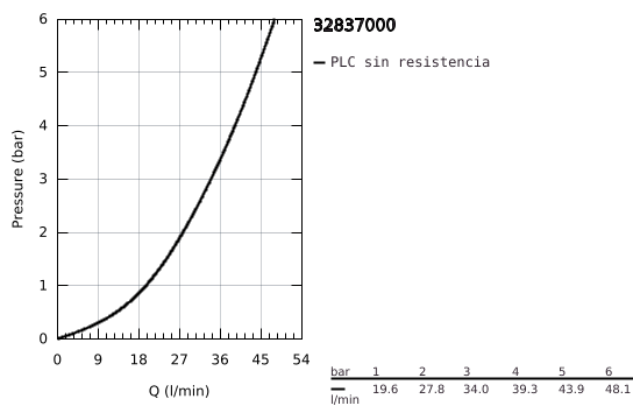

32 837 000 EUROSMART COSMOPOLITAN MONOMANDO DE DUCHA 1/2"

DESCRIPCIÓN DEL PRODUCTO

- Color: Cromo
- GROHE SilkMove Cartucho de discos cerámicos 46 mm
- Limitador de caudal ajustable
- Toma inferior para flexo G 1/2" con válvula anti-retorno incorporada
- Racores en S
- Limitador de temperatura opcional 46 375 000

32 837 000 EUROSMART COSMOPOLITAN MONOMANDO DE DUCHA 1/2"

PIEZAS DE REPUESTO, agosto 2009 – ahora

- 1: Palanca accionamiento (Número de pedido 46682000)
 - 2: Carcasa (Número de pedido 46427000)
 - 3: Cartucho (Número de pedido 46048000)
 - 4: Tuerca y rácor de acoplamiento (Número de pedido 45044000)
 - 5: Racor en S (Número de pedido 12662000)
 - 6: Racor con Válvula anti-retorno (Número de pedido 08565000)
 - 7: Limitador de temperatura (Número de pedido 46308000)*
 - 8: Juego de 2 prolongaciones
para racores
Longitud: 20 mm. (Número de pedido 0713000M)*
 - 9: Jabonera (Número de pedido 18349000)*
- *Accesorios especiales