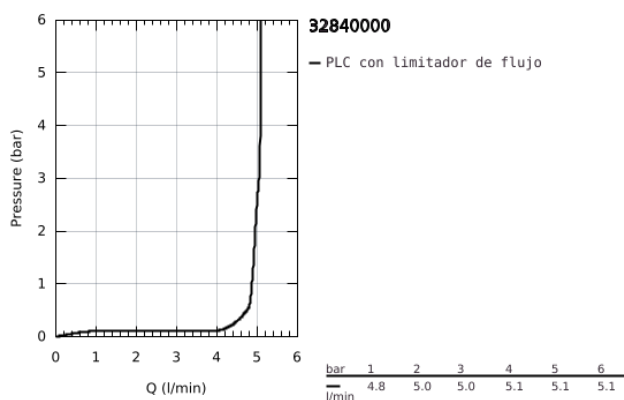

32 840 000 EUROSMART COSMOPOLITAN MONOMANDO DE BIDÉ 1/2" TAMAÑO S

DESCRIPCIÓN DEL PRODUCTO

- Color: Cromo
- GROHE SilkMove Cartucho de discos cerámicos de 35 mm
- Limitador de caudal ajustable
- Tecnología GROHE Water Saving ahorro de agua con el máximo bienestar
- Caudal máximo a 3 bar: 5 l/min
- GROHE FastFixation rápido sistema de instalación
- Rótula orientable
- Cadena deslizante
- Con conexiones flexibles
- Limitador de temperatura opcional 46 375

32 840 000 **EUROSMART COSMOPOLITAN MONOMANDO DE BIDÉ 1/2"**
TAMAÑO S

PIEZAS DE REPUESTO, agosto 2009 – ahora

- 1: Palanca accionamiento (Número de pedido 46681000)
- 2: Carcasa (Número de pedido 46492000)
- 3: Unión atornillada (Número de pedido 46460000)
- 4: Cartucho (Número de pedido 46374000)
- 5: Mousseur completo (Número de pedido 13998000)
- 6: Cadena deslizante (Número de pedido 06815000)
- 7: Juego fijación (Número de pedido 46671000)
- 8: Limitador de temperatura (Número de pedido 46375000)*
- 9: Llave para desmontaje (Número de pedido 19332000)*
- 10: Llave de tubo larga (Número de pedido 19017000)*