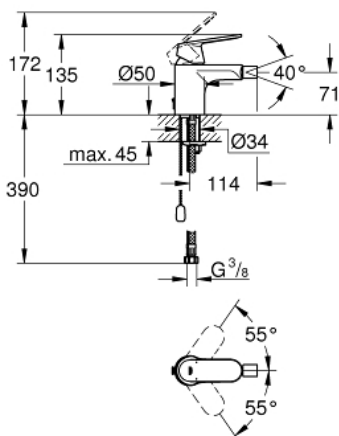

32 840 000 EUROSMART COSMOPOLITAN MONOMANDO DE BIDÉ 1/2" TAMAÑO S

DESCRIPCIÓN DEL PRODUCTO

- Color: Cromo
- GROHE SilkMove Cartucho de discos cerámicos de 35 mm
- Limitador de caudal ajustable
- Tecnología GROHE Water Saving ahorro de agua con el máximo bienestar
- Caudal máximo a 3 bar: 5 l/min
- GROHE FastFixation rápido sistema de instalación
- Rótula orientable
- Cadena deslizante
- Con conexiones flexibles
- Limitador de temperatura opcional 46 375

32 840 000 **EUROSMART COSMOPOLITAN MONOMANDO DE BIDÉ 1/2"**
TAMAÑO S

PIEZAS DE REPUESTO, agosto 2009 – ahora

- 1: Palanca accionamiento (Número de pedido 46681000)
- 2: Carcasa (Número de pedido 46492000)
- 3: Unión atornillada (Número de pedido 46460000)
- 4: Cartucho (Número de pedido 46374000)
- 5: Mousseur completo (Número de pedido 13998000)
- 6: Cadena deslizante (Número de pedido 06815000)
- 7: Juego fijación (Número de pedido 46671000)
- 8: Limitador de temperatura (Número de pedido 46375000)*
- 9: Llave para desmontaje (Número de pedido 19332000)*
- 10: Llave de tubo larga (Número de pedido 19017000)*