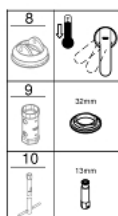

32 840 000 EUROSMART COSMOPOLITAN MONOMANDO DE BIDÉ 1/2" TAMAÑO S

DESCRIPCIÓN DEL PRODUCTO

- Color: Cromo
- GROHE SilkMove Cartucho de discos cerámicos de 35 mm
- Limitador de caudal ajustable
- Tecnología GROHE Water Saving ahorro de agua con el máximo bienestar
- Caudal máximo a 3 bar: 5 l/min
- GROHE FastFixation rápido sistema de instalación
- Rótula orientable
- Cadena deslizante
- Con conexiones flexibles
- Limitador de temperatura opcional 46 375

32 840 000 **EUROSMART COSMOPOLITAN MONOMANDO DE BIDÉ 1/2"**
TAMAÑO S

PIEZAS DE REPUESTO, agosto 2009 – ahora

- 1: Palanca accionamiento (Número de pedido 46681000)
- 2: Carcasa (Número de pedido 46492000)
- 3: Unión atornillada (Número de pedido 46460000)
- 4: Cartucho (Número de pedido 46374000)
- 5: Mousseur completo (Número de pedido 13998000)
- 6: Cadena deslizante (Número de pedido 06815000)
- 7: Juego fijación (Número de pedido 46671000)
- 8: Limitador de temperatura (Número de pedido 46375000)*
- 9: Llave para desmontaje (Número de pedido 19332000)*
- 10: Llave de tubo larga (Número de pedido 19017000)*