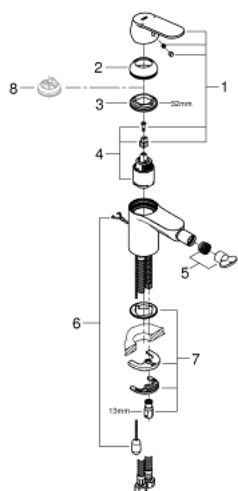

32 840 000 EUROSMART COSMOPOLITAN MONOMANDO DE BIDÉ 1/2" TAMAÑO S

DESCRIPCIÓN DEL PRODUCTO

- Color: Cromo
- GROHE SilkMove Cartucho de discos cerámicos de 35 mm
- Limitador de caudal ajustable
- Tecnología GROHE Water Saving ahorro de agua con el máximo bienestar
- Caudal máximo a 3 bar: 5 l/min
- GROHE FastFixation rápido sistema de instalación
- Rótula orientable
- Cadena deslizante
- Con conexiones flexibles
- Limitador de temperatura opcional 46 375

32 840 000 **EUROSMART COSMOPOLITAN MONOMANDO DE BIDÉ 1/2"**
TAMAÑO S

PIEZAS DE REPUESTO, agosto 2009 – ahora

- 1: Palanca accionamiento (Número de pedido 46681000)
- 2: Carcasa (Número de pedido 46492000)
- 3: Unión atornillada (Número de pedido 46460000)
- 4: Cartucho (Número de pedido 46374000)
- 5: Mousseur completo (Número de pedido 13998000)
- 6: Cadena deslizante (Número de pedido 06815000)
- 7: Juego fijación (Número de pedido 46671000)
- 8: Limitador de temperatura (Número de pedido 46375000)*
- 9: Llave para desmontaje (Número de pedido 19332000)*
- 10: Llave de tubo larga (Número de pedido 19017000)*