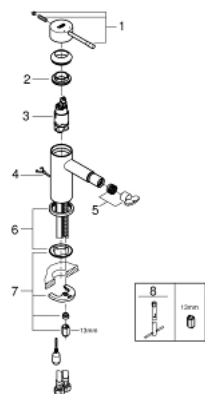

32 934 001 ESSENCE MONOMANDO DE BIDÉ 1/2" TAMAÑO S

DESCRIPCIÓN DEL PRODUCTO

- Color: Cromo
- Palanca metálica
- GROHE SilkMove Cartucho de discos cerámicos 28 mm
- Limitador ecológico de temperatura
- GROHE Long-Life acabado duradero
- Tecnología GROHE Water Saving ahorro de agua con el máximo bienestar
- Caudal máximo a 3 bar: 5 l/min
- GROHE FastFixation Plus sistema de rápida instalación
- Rótula orientable
- Cadena deslizante
- Con conexiones flexibles

32 934 001 **ESSENCE MONOMANDO DE BIDÉ 1/2"**
TAMAÑO S

PIEZAS DE REPUESTO, diciembre 2021 – ahora

- 1: Palanca accionamiento (Número de pedido 46917000)
 - 2: Anillo de fijación (Número de pedido 46715000)
 - 3: Cartucho (Número de pedido 46580000)
 - 4: Cadena deslizante (Número de pedido 06815000)
 - 5: Mousseur completo (Número de pedido 13998000)
 - 6: Rosetón (Número de pedido 48603000)
 - 7: Juego fijación (Número de pedido 46645000)
 - 8: Llave de tubo larga (Número de pedido 19017000)*
- *Accesorios especiales