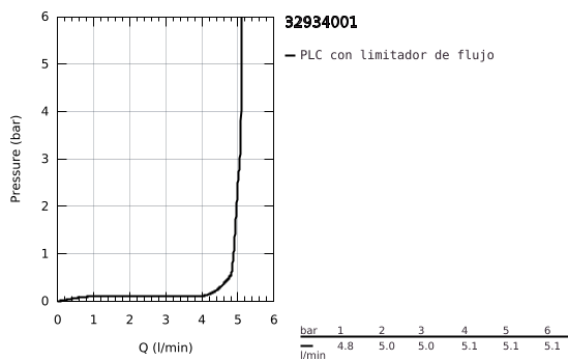

32 934 001 ESSENCE MONOMANDO DE BIDÉ 1/2" TAMAÑO S

DESCRIPCIÓN DEL PRODUCTO

- Color: Cromo
- Palanca metálica
- GROHE SilkMove Cartucho de discos cerámicos 28 mm
- Limitador ecológico de temperatura
- GROHE Long-Life acabado duradero
- Tecnología GROHE Water Saving ahorro de agua con el máximo bienestar
- Caudal máximo a 3 bar: 5 l/min
- GROHE FastFixation Plus sistema de rápida instalación
- Rótula orientable
- Cadena deslizante
- Con conexiones flexibles

32 934 001 **ESSENCE MONOMANDO DE BIDÉ 1/2"**
TAMAÑO S

PIEZAS DE REPUESTO, diciembre 2021 – ahora

- 1: Palanca accionamiento (Número de pedido 46917000)
 - 2: Anillo de fijación (Número de pedido 46715000)
 - 3: Cartucho (Número de pedido 46580000)
 - 4: Cadena deslizante (Número de pedido 06815000)
 - 5: Mousseur completo (Número de pedido 13998000)
 - 6: Rosetón (Número de pedido 48603000)
 - 7: Juego fijación (Número de pedido 46645000)
 - 8: Llave de tubo larga (Número de pedido 19017000)*
- *Accesorios especiales