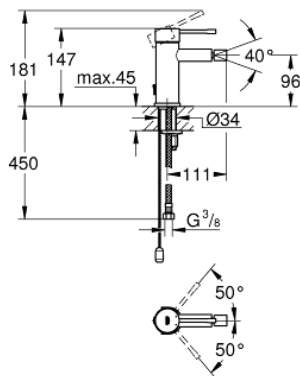

32 934 001 ESSENCE MONOMANDO DE BIDÉ 1/2" TAMAÑO S

DESCRIPCIÓN DEL PRODUCTO

- Color: Cromo
- Palanca metálica
- GROHE SilkMove Cartucho de discos cerámicos 28 mm
- Limitador ecológico de temperatura
- GROHE Long-Life acabado duradero
- Tecnología GROHE Water Saving ahorro de agua con el máximo bienestar
- Caudal máximo a 3 bar: 5 l/min
- GROHE FastFixation Plus sistema de rápida instalación
- Rótula orientable
- Cadena deslizante
- Con conexiones flexibles

32 934 001 **ESSENCE MONOMANDO DE BIDÉ 1/2"**
TAMAÑO S

PIEZAS DE REPUESTO, diciembre 2021 – ahora

- 1: Palanca accionamiento (Número de pedido 46917000)
 - 2: Anillo de fijación (Número de pedido 46715000)
 - 3: Cartucho (Número de pedido 46580000)
 - 4: Cadena deslizante (Número de pedido 06815000)
 - 5: Mousseur completo (Número de pedido 13998000)
 - 6: Rosetón (Número de pedido 48603000)
 - 7: Juego fijación (Número de pedido 46645000)
 - 8: Llave de tubo larga (Número de pedido 19017000)*
- *Accesorios especiales