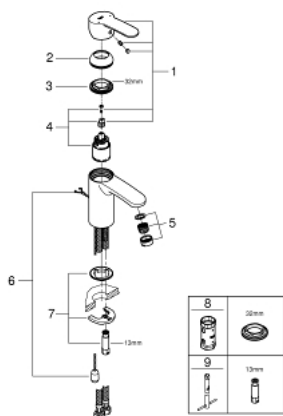

33 557 20E EUROSTYLE COSMOPOLITAN MONOMANDO DE LAVABO 1/2" TAMAÑO S

DESCRIPCIÓN DEL PRODUCTO

- Color: Cromo
- Palanca metálica
- GROHE SilkMove Cartucho de discos cerámicos de 35 mm
- Limitador de caudal ajustable
- Ajustable mínimo caudal aprox. 2.5 l/min
- Limitador de temperatura
- GROHE Long-Life acabado duradero
- Tecnología GROHE Water Saving ahorro de agua con el máximo bienestar
- Caudal máximo a 3 bar: 5 l/min
- GROHE FastFixation rápido sistema de instalación
- Cadena deslizante
- Con conexiones flexibles

33 557 20E EUROSTYLE COSMOPOLITAN MONOMANDO DE LAVABO 1/2" TAMAÑO S

PIEZAS DE REPUESTO, agosto 2017 – ahora

- 1: Palanca accionamiento (Número de pedido 46748000)
 - 2: Carcasa (Número de pedido 46492000)
 - 3: Unión atornillada (Número de pedido 46460000)
 - 4: Cartucho (Número de pedido 46374000)
 - 5: Mousseur completo (Número de pedido 48159000)
 - 6: Cadena deslizante (Número de pedido 06815000)
 - 7: Juego fijación (Número de pedido 46671000)
 - 8: Llave para desmontaje (Número de pedido 19332000)*
 - 9: Llave de tubo larga (Número de pedido 19017000)*
- *Accesorios especiales