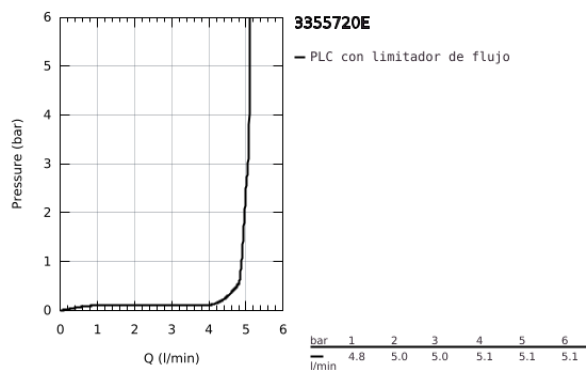

33 557 20E EUROSTYLE COSMOPOLITAN MONOMANDO DE LAVABO 1/2" TAMAÑO S

DESCRIPCIÓN DEL PRODUCTO

- Color: Cromo
- Palanca metálica
- GROHE SilkMove Cartucho de discos cerámicos de 35 mm
- Limitador de caudal ajustable
- Ajustable mínimo caudal aprox. 2.5 l/min
- Limitador de temperatura
- GROHE Long-Life acabado duradero
- Tecnología GROHE Water Saving ahorro de agua con el máximo bienestar
- Caudal máximo a 3 bar: 5 l/min
- GROHE FastFixation rápido sistema de instalación
- Cadena deslizante
- Con conexiones flexibles

33 557 20E EUROSTYLE COSMOPOLITAN MONOMANDO DE LAVABO 1/2" TAMAÑO S

PIEZAS DE REPUESTO, agosto 2017 – ahora

- 1: Palanca accionamiento (Número de pedido 46748000)
 - 2: Carcasa (Número de pedido 46492000)
 - 3: Unión atornillada (Número de pedido 46460000)
 - 4: Cartucho (Número de pedido 46374000)
 - 5: Mousseur completo (Número de pedido 48159000)
 - 6: Cadena deslizante (Número de pedido 06815000)
 - 7: Juego fijación (Número de pedido 46671000)
 - 8: Llave para desmontaje (Número de pedido 19332000)*
 - 9: Llave de tubo larga (Número de pedido 19017000)*
- *Accesorios especiales