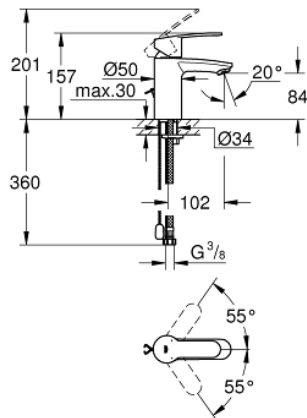

33 557 20E EUROSTYLE COSMOPOLITAN MONOMANDO DE LAVABO 1/2" TAMAÑO S

DESCRIPCIÓN DEL PRODUCTO

- Color: Cromo
- Palanca metálica
- GROHE SilkMove Cartucho de discos cerámicos de 35 mm
- Limitador de caudal ajustable
- Ajustable mínimo caudal aprox. 2.5 l/min
- Limitador de temperatura
- GROHE Long-Life acabado duradero
- Tecnología GROHE Water Saving ahorro de agua con el máximo bienestar
- Caudal máximo a 3 bar: 5 l/min
- GROHE FastFixation rápido sistema de instalación
- Cadena deslizante
- Con conexiones flexibles

33 557 20E EUROSTYLE COSMOPOLITAN MONOMANDO DE LAVABO 1/2" TAMAÑO S

PIEZAS DE REPUESTO, agosto 2017 – ahora

- 1: Palanca accionamiento (Número de pedido 46748000)
 - 2: Carcasa (Número de pedido 46492000)
 - 3: Unión atornillada (Número de pedido 46460000)
 - 4: Cartucho (Número de pedido 46374000)
 - 5: Mousseur completo (Número de pedido 48159000)
 - 6: Cadena deslizante (Número de pedido 06815000)
 - 7: Juego fijación (Número de pedido 46671000)
 - 8: Llave para desmontaje (Número de pedido 19332000)*
 - 9: Llave de tubo larga (Número de pedido 19017000)*
- *Accesorios especiales