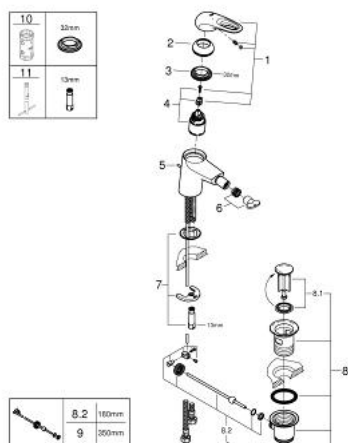

33 565 003 **EUROSTYLE MONOMANDO DE BIDÉ 1/2"**
TAMAÑO S

DESCRIPCIÓN DEL PRODUCTO

- Color: Cromo
- Palanca metálica con hendidura
- GROHE SilkMove Cartucho de discos cerámicos de 35 mm
- Limitador ecológico de temperatura
- GROHE Long-Life acabado duradero
- Tecnología GROHE Water Saving ahorro de agua con el máximo bienestar
- Caudal máximo a 3 bar: 5 l/min
- GROHE FastFixation rápido sistema de instalación
- con rótula incorporada
- Vaciador automático
- Con conexiones flexibles

33 565 003 EUROSTYLE MONOMANDO DE BIDÉ 1/2" TAMAÑO S

PIEZAS DE REPUESTO, enero 2015 – ahora

- 1: Palanca accionamiento (Número de pedido 46938000)
 - 2: Carcasa (Número de pedido 46492000)
 - 3: Unión atornillada (Número de pedido 46460000)
 - 4: Cartucho (Número de pedido 46374000)
 - 5: Varilla del vaciador (Número de pedido 46739000)
 - 6: Mousseur completo (Número de pedido 13998000)
 - 7: Juego fijación (Número de pedido 46671000)
 - 8: Vaciador automático 1 1/4" (Número de pedido 28910000)
 - 8.1: Tapón del vaciador (Número de pedido 07182000)
 - 8.2: Vastago de mando (Número de pedido 07052000)
 - 9: Vastago de mando (Número de pedido 07341000)*
 - 10: Llave para desmontaje (Número de pedido 19332000)*
 - 11: Llave de tubo larga (Número de pedido 19017000)*
- *Accesorios especiales