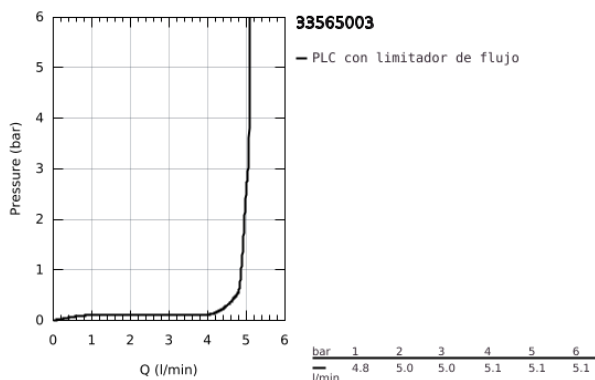

33 565 003 **EUROSTYLE MONOMANDO DE BIDÉ 1/2"**
TAMAÑO S

DESCRIPCIÓN DEL PRODUCTO

- Color: Cromo
- Palanca metálica con hendidura
- GROHE SilkMove Cartucho de discos cerámicos de 35 mm
- Limitador ecológico de temperatura
- GROHE Long-Life acabado duradero
- Tecnología GROHE Water Saving ahorro de agua con el máximo bienestar
- Caudal máximo a 3 bar: 5 l/min
- GROHE FastFixation rápido sistema de instalación
- con rótula incorporada
- Vaciador automático
- Con conexiones flexibles

33 565 003 EUROSTYLE MONOMANDO DE BIDÉ 1/2" TAMAÑO S

PIEZAS DE REPUESTO, enero 2015 – ahora

- 1: Palanca accionamiento (Número de pedido 46938000)
 - 2: Carcasa (Número de pedido 46492000)
 - 3: Unión atornillada (Número de pedido 46460000)
 - 4: Cartucho (Número de pedido 46374000)
 - 5: Varilla del vaciador (Número de pedido 46739000)
 - 6: Mousseur completo (Número de pedido 13998000)
 - 7: Juego fijación (Número de pedido 46671000)
 - 8: Vaciador automático 1 1/4" (Número de pedido 28910000)
 - 8.1: Tapón del vaciador (Número de pedido 07182000)
 - 8.2: Vastago de mando (Número de pedido 07052000)
 - 9: Vastago de mando (Número de pedido 07341000)*
 - 10: Llave para desmontaje (Número de pedido 19332000)*
 - 11: Llave de tubo larga (Número de pedido 19017000)*
- *Accesorios especiales