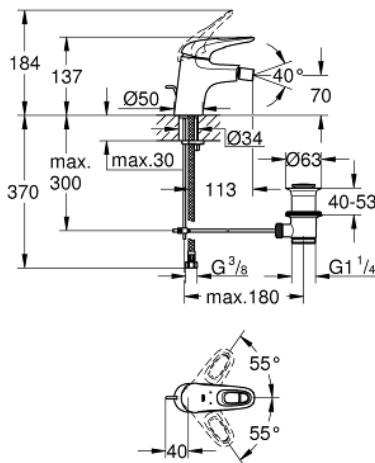

33 565 003 **EUROSTYLE MONOMANDO DE BIDÉ 1/2"**
TAMAÑO S

DESCRIPCIÓN DEL PRODUCTO

- Color: Cromo
- Palanca metálica con hendidura
- GROHE SilkMove Cartucho de discos cerámicos de 35 mm
- Limitador ecológico de temperatura
- GROHE Long-Life acabado duradero
- Tecnología GROHE Water Saving ahorro de agua con el máximo bienestar
- Caudal máximo a 3 bar: 5 l/min
- GROHE FastFixation rápido sistema de instalación
- con rótula incorporada
- Vaciador automático
- Con conexiones flexibles

33 565 003 EUROSTYLE MONOMANDO DE BIDÉ 1/2" TAMAÑO S

PIEZAS DE REPUESTO, enero 2015 – ahora

- 1: Palanca accionamiento (Número de pedido 46938000)
 - 2: Carcasa (Número de pedido 46492000)
 - 3: Unión atornillada (Número de pedido 46460000)
 - 4: Cartucho (Número de pedido 46374000)
 - 5: Varilla del vaciador (Número de pedido 46739000)
 - 6: Mousseur completo (Número de pedido 13998000)
 - 7: Juego fijación (Número de pedido 46671000)
 - 8: Vaciador automático 1 1/4" (Número de pedido 28910000)
 - 8.1: Tapón del vaciador (Número de pedido 07182000)
 - 8.2: Vastago de mando (Número de pedido 07052000)
 - 9: Vastago de mando (Número de pedido 07341000)*
 - 10: Llave para desmontaje (Número de pedido 19332000)*
 - 11: Llave de tubo larga (Número de pedido 19017000)*
- *Accesorios especiales