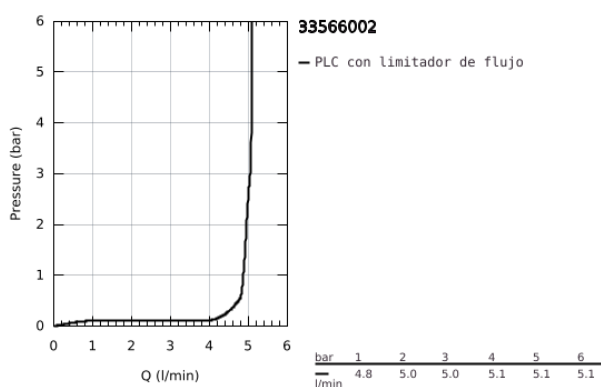

33 566 002 EUROSTYLE COSMOPOLITAN MONOMANDO DE BIDÉ 1/2" TAMAÑO S

DESCRIPCIÓN DEL PRODUCTO

- Color: Cromo
- GROHE SilkMove Cartucho de discos cerámicos de 35 mm
- Limitador de caudal ajustable
- Tecnología GROHE Water Saving ahorro de agua con el máximo bienestar
- Caudal máximo a 3 bar: 5 l/min
- Rótula orientable
- Cadena deslizante
- Con conexiones flexibles
- Limitador de temperatura opcional 46 375

33 566 002 **EUROSTYLE COSMOPOLITAN MONOMANDO DE BIDÉ 1/2"**
TAMAÑO S

PIEZAS DE REPUESTO, marzo 2010 – ahora

- 1: Palanca accionamiento (Número de pedido 46748000)
- 2: Carcasa (Número de pedido 46492000)
- 3: Unión atornillada (Número de pedido 46460000)
- 4: Cartucho (Número de pedido 46374000)
- 5: Cadena deslizante (Número de pedido 06815000)
- 6: Mousseur completo (Número de pedido 13998000)
- 7: Juego fijación (Número de pedido 46671000)
- 8: Limitador de temperatura (Número de pedido 46375000)*
- 9: Llave para desmontaje (Número de pedido 19332000)*
- 10: Llave de tubo larga (Número de pedido 19017000)*