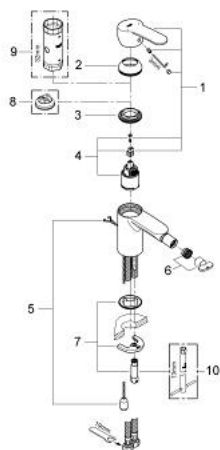

33 566 002 EUROSTYLE COSMOPOLITAN MONOMANDO DE BIDÉ 1/2" TAMAÑO S

DESCRIPCIÓN DEL PRODUCTO

- Color: Cromo
- GROHE SilkMove Cartucho de discos cerámicos de 35 mm
- Limitador de caudal ajustable
- Tecnología GROHE Water Saving ahorro de agua con el máximo bienestar
- Caudal máximo a 3 bar: 5 l/min
- Rótula orientable
- Cadena deslizante
- Con conexiones flexibles
- Limitador de temperatura opcional 46 375

33 566 002 **EUROSTYLE COSMOPOLITAN MONOMANDO DE BIDÉ 1/2"**
TAMAÑO S

PIEZAS DE REPUESTO, marzo 2010 – ahora

- 1: Palanca accionamiento (Número de pedido 46748000)
- 2: Carcasa (Número de pedido 46492000)
- 3: Unión atornillada (Número de pedido 46460000)
- 4: Cartucho (Número de pedido 46374000)
- 5: Cadena deslizante (Número de pedido 06815000)
- 6: Mousseur completo (Número de pedido 13998000)
- 7: Juego fijación (Número de pedido 46671000)
- 8: Limitador de temperatura (Número de pedido 46375000)*
- 9: Llave para desmontaje (Número de pedido 19332000)*
- 10: Llave de tubo larga (Número de pedido 19017000)*