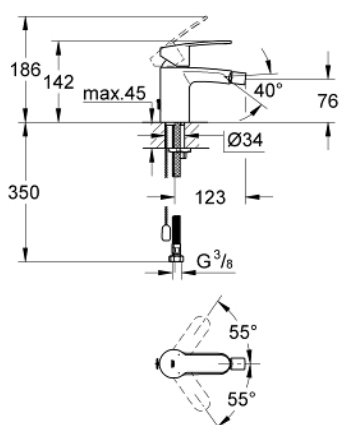

33 566 002 EUROSTYLE COSMOPOLITAN MONOMANDO DE BIDÉ 1/2" TAMAÑO S

DESCRIPCIÓN DEL PRODUCTO

- Color: Cromo
- GROHE SilkMove Cartucho de discos cerámicos de 35 mm
- Limitador de caudal ajustable
- Tecnología GROHE Water Saving ahorro de agua con el máximo bienestar
- Caudal máximo a 3 bar: 5 l/min
- Rótula orientable
- Cadena deslizante
- Con conexiones flexibles
- Limitador de temperatura opcional 46 375

33 566 002 **EUROSTYLE COSMOPOLITAN MONOMANDO DE BIDÉ 1/2"**
TAMAÑO S

PIEZAS DE REPUESTO, marzo 2010 – ahora

- 1: Palanca accionamiento (Número de pedido 46748000)
- 2: Carcasa (Número de pedido 46492000)
- 3: Unión atornillada (Número de pedido 46460000)
- 4: Cartucho (Número de pedido 46374000)
- 5: Cadena deslizante (Número de pedido 06815000)
- 6: Mousseur completo (Número de pedido 13998000)
- 7: Juego fijación (Número de pedido 46671000)
- 8: Limitador de temperatura (Número de pedido 46375000)*
- 9: Llave para desmontaje (Número de pedido 19332000)*
- 10: Llave de tubo larga (Número de pedido 19017000)*