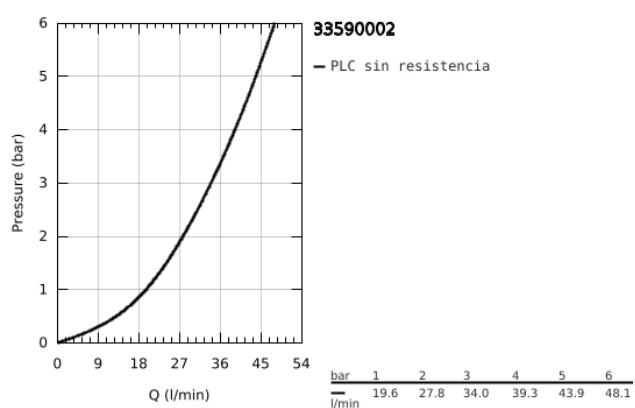

33 590 002 EUROSTYLE COSMOPOLITAN MONOMANDO DE DUCHA 1/2"

DESCRIPCIÓN DEL PRODUCTO

- Color: Cromo
- GROHE SilkMove Cartucho de discos cerámicos 46 mm
- Limitador de caudal ajustable
- Toma inferior para flexo G 1/2"
- Válvula anti-retorno
- Limitador de temperatura opcional 46 375 000

33 590 002 EUROSTYLE COSMOPOLITAN MONOMANDO DE DUCHA 1/2"

PIEZAS DE REPUESTO, marzo 2010 – ahora

- 1: Palanca accionamiento (Número de pedido 46752000)
- 2: Carcasa (Número de pedido 46427000)
- 3: Cartucho (Número de pedido 46048000)
- 4: Tuerca y rácor de acoplamiento (Número de pedido 45044000)
- 5: Racor en S (Número de pedido 12662000)
- 6: Racor con Válvula anti-retorno (Número de pedido 08565000)
- 7: Limitador de temperatura (Número de pedido 46308000)*
- 8: Juego de 2 prolongaciones
para racores
Longitud: 20 mm. (Número de pedido 0713000M)*
- 9: Jabonera (Número de pedido 18383002)*
- 10: Llave para tuercas 3/4" (Número de pedido 19377000)*