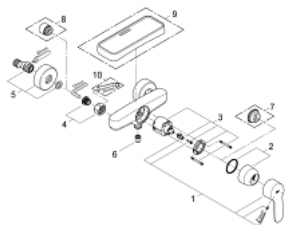

33 590 002 EUROSTYLE COSMOPOLITAN MONOMANDO DE DUCHA 1/2"

DESCRIPCIÓN DEL PRODUCTO

- Color: Cromo
- GROHE SilkMove Cartucho de discos cerámicos 46 mm
- Limitador de caudal ajustable
- Toma inferior para flexo G 1/2"
- Válvula anti-retorno
- Limitador de temperatura opcional 46 375 000

33 590 002 EUROSTYLE COSMOPOLITAN MONOMANDO DE DUCHA 1/2"

PIEZAS DE REPUESTO, marzo 2010 – ahora

- 1: Palanca accionamiento (Número de pedido 46752000)
- 2: Carcasa (Número de pedido 46427000)
- 3: Cartucho (Número de pedido 46048000)
- 4: Tuerca y rácor de acoplamiento (Número de pedido 45044000)
- 5: Racor en S (Número de pedido 12662000)
- 6: Racor con Válvula anti-retorno (Número de pedido 08565000)
- 7: Limitador de temperatura (Número de pedido 46308000)*
- 8: Juego de 2 prolongaciones
para racores
Longitud: 20 mm. (Número de pedido 0713000M)*
- 9: Jabonera (Número de pedido 18383002)*
- 10: Llave para tuercas 3/4" (Número de pedido 19377000)*