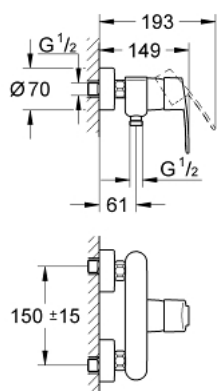

33 590 002 EUROSTYLE COSMOPOLITAN MONOMANDO DE DUCHA 1/2"

DESCRIPCIÓN DEL PRODUCTO

- Color: Cromo
- GROHE SilkMove Cartucho de discos cerámicos 46 mm
- Limitador de caudal ajustable
- Toma inferior para flexo G 1/2"
- Válvula anti-retorno
- Limitador de temperatura opcional 46 375 000

33 590 002 EUROSTYLE COSMOPOLITAN MONOMANDO DE DUCHA 1/2"

PIEZAS DE REPUESTO, marzo 2010 – ahora

- 1: Palanca accionamiento (Número de pedido 46752000)
- 2: Carcasa (Número de pedido 46427000)
- 3: Cartucho (Número de pedido 46048000)
- 4: Tuerca y rácor de acoplamiento (Número de pedido 45044000)
- 5: Racor en S (Número de pedido 12662000)
- 6: Racor con Válvula anti-retorno (Número de pedido 08565000)
- 7: Limitador de temperatura (Número de pedido 46308000)*
- 8: Juego de 2 prolongaciones
para racores
Longitud: 20 mm. (Número de pedido 0713000M)*
- 9: Jabonera (Número de pedido 18383002)*
- 10: Llave para tuercas 3/4" (Número de pedido 19377000)*