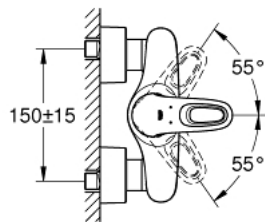

33 590 003 EUROSTYLE MONOMANDO DE DUCHA 1/2"

DESCRIPCIÓN DEL PRODUCTO

- Color: Cromo
- Palanca metálica con hendidura
- GROHE SilkMove Cartucho de discos cerámicos de 35 mm
- Limitador ecológico de temperatura
- GROHE Long-Life acabado duradero
- Limitador de caudal ajustable
- Salida de ducha 1/2" con válvula anti-retorno integrada
- Racores en S
- Florones metálicos

33 590 003 EUROSTYLE MONOMANDO DE DUCHA 1/2"

PIEZAS DE REPUESTO, enero 2015 – ahora

- 1: Palanca accionamiento (Número de pedido 46940000)
 - 2: Carcasa (Número de pedido 46436000)
 - 3: Unión atornillada (Número de pedido 46460000)
 - 4: Cartucho (Número de pedido 46374000)
 - 5: Racor con Válvula anti-retorno (Número de pedido 48276000)
 - 6: Tuerca y rácor de acoplamiento (Número de pedido 45044000)
 - 7: Racor en S (Número de pedido 12693000)
 - 8: Llave para tuercas 3/4" (Número de pedido 19377000)*
 - 9: Prolongación 30 mm. (Número de pedido 46238000)*
- *Accesorios especiales