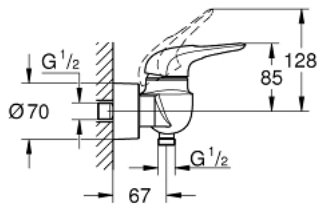

33 590 003 EUROSTYLE MONOMANDO DE DUCHA 1/2"

DESCRIPCIÓN DEL PRODUCTO

- Color: Cromo
- Palanca metálica con hendidura
- GROHE SilkMove Cartucho de discos cerámicos de 35 mm
- Limitador ecológico de temperatura
- GROHE Long-Life acabado duradero
- Limitador de caudal ajustable
- Salida de ducha 1/2" con válvula anti-retorno integrada
- Racores en S
- Florones metálicos

33 590 003 EUROSTYLE MONOMANDO DE DUCHA 1/2"

PIEZAS DE REPUESTO, enero 2015 – ahora

- 1: Palanca accionamiento (Número de pedido 46940000)
 - 2: Carcasa (Número de pedido 46436000)
 - 3: Unión atornillada (Número de pedido 46460000)
 - 4: Cartucho (Número de pedido 46374000)
 - 5: Racor con Válvula anti-retorno (Número de pedido 48276000)
 - 6: Tuerca y rácor de acoplamiento (Número de pedido 45044000)
 - 7: Racor en S (Número de pedido 12693000)
 - 8: Llave para tuercas 3/4" (Número de pedido 19377000)*
 - 9: Prolongación 30 mm. (Número de pedido 46238000)*
- *Accesorios especiales