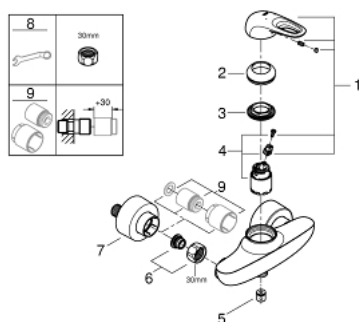

33 590 003 EUROSTYLE MONOMANDO DE DUCHA 1/2"

DESCRIPCIÓN DEL PRODUCTO

- Color: Cromo
- Palanca metálica con hendidura
- GROHE SilkMove Cartucho de discos cerámicos de 35 mm
- Limitador ecológico de temperatura
- GROHE Long-Life acabado duradero
- Limitador de caudal ajustable
- Salida de ducha 1/2" con válvula anti-retorno integrada
- Racores en S
- Florones metálicos

33 590 003 EUROSTYLE MONOMANDO DE DUCHA 1/2"

PIEZAS DE REPUESTO, enero 2015 – ahora

- 1: Palanca accionamiento (Número de pedido 46940000)
 - 2: Carcasa (Número de pedido 46436000)
 - 3: Unión atornillada (Número de pedido 46460000)
 - 4: Cartucho (Número de pedido 46374000)
 - 5: Racor con Válvula anti-retorno (Número de pedido 48276000)
 - 6: Tuerca y rácor de acoplamiento (Número de pedido 45044000)
 - 7: Racor en S (Número de pedido 12693000)
 - 8: Llave para tuercas 3/4" (Número de pedido 19377000)*
 - 9: Prolongación 30 mm. (Número de pedido 46238000)*
- *Accesorios especiales