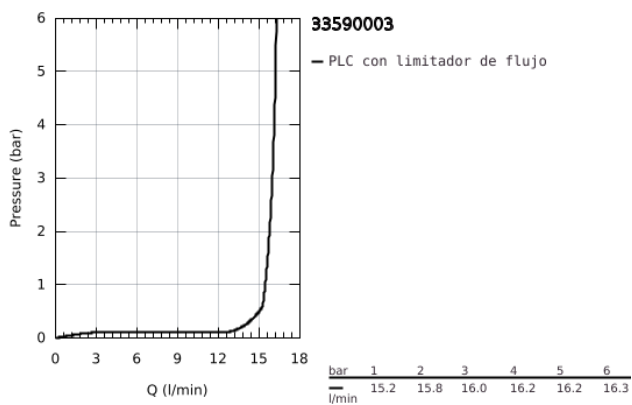

33 590 003 EUROSTYLE MONOMANDO DE DUCHA 1/2"

DESCRIPCIÓN DEL PRODUCTO

- Color: Cromo
- Palanca metálica con hendidura
- GROHE SilkMove Cartucho de discos cerámicos de 35 mm
- Limitador ecológico de temperatura
- GROHE Long-Life acabado duradero
- Limitador de caudal ajustable
- Salida de ducha 1/2" con válvula anti-retorno integrada
- Racores en S
- Florones metálicos

33 590 003 EUROSTYLE MONOMANDO DE DUCHA 1/2"

PIEZAS DE REPUESTO, enero 2015 – ahora

- 1: Palanca accionamiento (Número de pedido 46940000)
 - 2: Carcasa (Número de pedido 46436000)
 - 3: Unión atornillada (Número de pedido 46460000)
 - 4: Cartucho (Número de pedido 46374000)
 - 5: Racor con Válvula anti-retorno (Número de pedido 48276000)
 - 6: Tuerca y rácor de acoplamiento (Número de pedido 45044000)
 - 7: Racor en S (Número de pedido 12693000)
 - 8: Llave para tuercas 3/4" (Número de pedido 19377000)*
 - 9: Prolongación 30 mm. (Número de pedido 46238000)*
- *Accesorios especiales