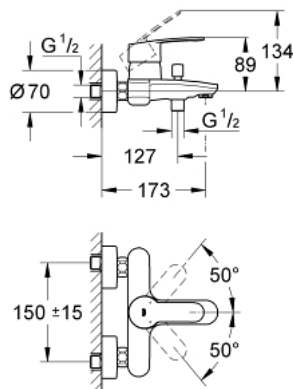

33 591 002 EUROSTYLE COSMOPOLITAN MONOMANDO PARA BAÑO Y DUCHA 1/2"

DESCRIPCIÓN DEL PRODUCTO

- Color: Cromo
- Inversor automático: baño/ducha
- Aireador tipo «Mousseur»
- Válvula anti-retorno en la conexión de salida de la ducha 1/2"
- Limitador de temperatura opcional 46 375 000

33 591 002 EUROSTYLE COSMOPOLITAN MONOMANDO PARA BAÑO Y DUCHA 1/2"

PIEZAS DE REPUESTO, marzo 2010 – ahora

- 1: Palanca accionamiento (Número de pedido 46752000)
 - 2: Carcasa (Número de pedido 46427000)
 - 3: Cartucho (Número de pedido 46048000)
 - 4: Mando del inversor (Número de pedido 64309000)
 - 5: Inversor (Número de pedido 65655000)
 - 6: Racor con Válvula anti-retorno (Número de pedido 08565000)
 - 7: Mousseur completo (Número de pedido 13941000)
 - 8: Tuerca y rácor de acoplamiento (Número de pedido 45044000)
 - 9: Racor en S (Número de pedido 12662000)
 - 10: Limitador de temperatura (Número de pedido 46308000)*
 - 11: Juego de 2 prolongaciones
para racores
Longitud: 20 mm. (Número de pedido 0713000M)*
 - 12: Llave para tuercas 3/4" (Número de pedido 19377000)*
- *Accesorios especiales