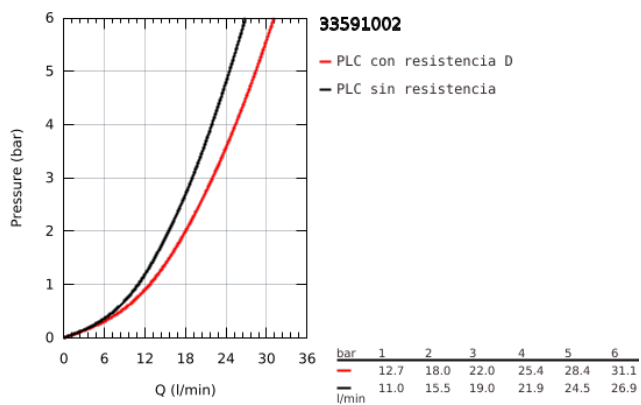

33 591 002 EUROSTYLE COSMOPOLITAN MONOMANDO PARA BAÑO Y DUCHA 1/2"

DESCRIPCIÓN DEL PRODUCTO

- Color: Cromo
- Inversor automático: baño/ducha
- Aireador tipo «Mousseur»
- Válvula anti-retorno en la conexión de salida de la ducha 1/2"
- Limitador de temperatura opcional 46 375 000

33 591 002 EUROSTYLE COSMOPOLITAN MONOMANDO PARA BAÑO Y DUCHA 1/2"

PIEZAS DE REPUESTO, marzo 2010 – ahora

- 1: Palanca accionamiento (Número de pedido 46752000)
 - 2: Carcasa (Número de pedido 46427000)
 - 3: Cartucho (Número de pedido 46048000)
 - 4: Mando del inversor (Número de pedido 64309000)
 - 5: Inversor (Número de pedido 65655000)
 - 6: Racor con Válvula anti-retorno (Número de pedido 08565000)
 - 7: Mousseur completo (Número de pedido 13941000)
 - 8: Tuerca y rácor de acoplamiento (Número de pedido 45044000)
 - 9: Racor en S (Número de pedido 12662000)
 - 10: Limitador de temperatura (Número de pedido 46308000)*
 - 11: Juego de 2 prolongaciones
para racores
Longitud: 20 mm. (Número de pedido 0713000M)*
 - 12: Llave para tuercas 3/4" (Número de pedido 19377000)*
- *Accesorios especiales