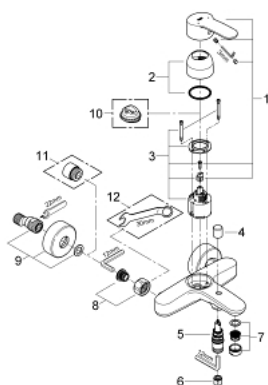

33 591 002 EUROSTYLE COSMOPOLITAN MONOMANDO PARA BAÑO Y DUCHA 1/2"

DESCRIPCIÓN DEL PRODUCTO

- Color: Cromo
- Inversor automático: baño/ducha
- Aireador tipo «Mousseur»
- Válvula anti-retorno en la conexión de salida de la ducha 1/2"
- Limitador de temperatura opcional 46 375 000

33 591 002 EUROSTYLE COSMOPOLITAN MONOMANDO PARA BAÑO Y DUCHA 1/2"

PIEZAS DE REPUESTO, marzo 2010 – ahora

- 1: Palanca accionamiento (Número de pedido 46752000)
 - 2: Carcasa (Número de pedido 46427000)
 - 3: Cartucho (Número de pedido 46048000)
 - 4: Mando del inversor (Número de pedido 64309000)
 - 5: Inversor (Número de pedido 65655000)
 - 6: Racor con Válvula anti-retorno (Número de pedido 08565000)
 - 7: Mousseur completo (Número de pedido 13941000)
 - 8: Tuerca y rácor de acoplamiento (Número de pedido 45044000)
 - 9: Racor en S (Número de pedido 12662000)
 - 10: Limitador de temperatura (Número de pedido 46308000)*
 - 11: Juego de 2 prolongaciones
para racores
Longitud: 20 mm. (Número de pedido 0713000M)*
 - 12: Llave para tuercas 3/4" (Número de pedido 19377000)*
- *Accesorios especiales