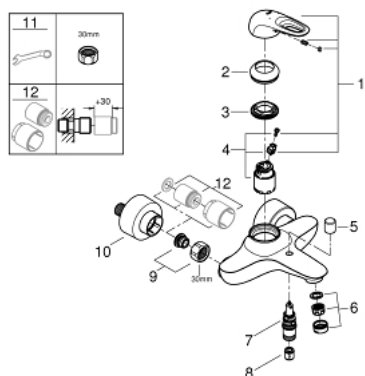

33 591 003 EUROSTYLE MONOMANDO PARA BAÑO Y DUCHA 1/2"

DESCRIPCIÓN DEL PRODUCTO

- Color: Cromo
- Palanca metálica con hendidura
- GROHE SilkMove Cartucho de discos cerámicos de 35 mm
- Limitador ecológico de temperatura
- GROHE Long-Life acabado duradero
- Limitador de caudal ajustable
- Inversor automático: baño/ducha
- Aireador tipo «Mousseur»
- Salida de ducha 1/2" con válvula anti-retorno integrada
- Racores en S
- Florones metálicos

33 591 003 EUROSTYLE MONOMANDO PARA BAÑO Y DUCHA 1/2"

PIEZAS DE REPUESTO, enero 2015 – ahora

- 1: Palanca accionamiento (Número de pedido 46940000)
- 2: Carcasa (Número de pedido 46436000)
- 3: Unión atornillada (Número de pedido 46460000)
- 4: Cartucho (Número de pedido 46374000)
- 5: Mando del inversor (Número de pedido 64309000)
- 6: Mousseur completo (Número de pedido 13952000)
- 7: Inversor (Número de pedido 65655000)
- 8: Racor con Válvula anti-retorno (Número de pedido 48276000)
- 9: Tuerca y rácor de acoplamiento (Número de pedido 45044000)
- 10: Racor en S (Número de pedido 12693000)
- 11: Llave para tuercas 3/4" (Número de pedido 19377000)*
- 12: Prolongación 30 mm. (Número de pedido 46238000)*