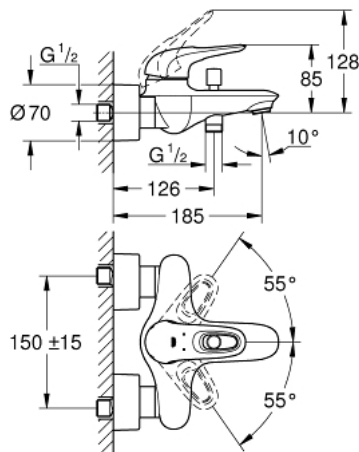

33 591 003 EUROSTYLE MONOMANDO PARA BAÑO Y DUCHA 1/2"

DESCRIPCIÓN DEL PRODUCTO

- Color: Cromo
- Palanca metálica con hendidura
- GROHE SilkMove Cartucho de discos cerámicos de 35 mm
- Limitador ecológico de temperatura
- GROHE Long-Life acabado duradero
- Limitador de caudal ajustable
- Inversor automático: baño/ducha
- Aireador tipo «Mousseur»
- Salida de ducha 1/2" con válvula anti-retorno integrada
- Racores en S
- Florones metálicos

33 591 003 EUROSTYLE MONOMANDO PARA BAÑO Y DUCHA 1/2"

PIEZAS DE REPUESTO, enero 2015 – ahora

- 1: Palanca accionamiento (Número de pedido 46940000)
- 2: Carcasa (Número de pedido 46436000)
- 3: Unión atornillada (Número de pedido 46460000)
- 4: Cartucho (Número de pedido 46374000)
- 5: Mando del inversor (Número de pedido 64309000)
- 6: Mousseur completo (Número de pedido 13952000)
- 7: Inversor (Número de pedido 65655000)
- 8: Racor con Válvula anti-retorno (Número de pedido 48276000)
- 9: Tuerca y rácor de acoplamiento (Número de pedido 45044000)
- 10: Racor en S (Número de pedido 12693000)
- 11: Llave para tuercas 3/4" (Número de pedido 19377000)*
- 12: Prolongación 30 mm. (Número de pedido 46238000)*