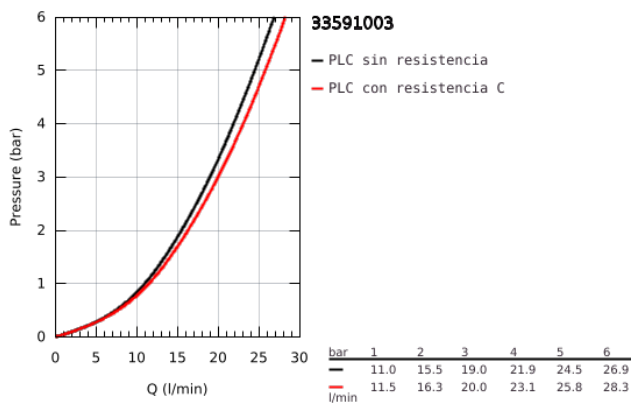

33 591 003 EUROSTYLE MONOMANDO PARA BAÑO Y DUCHA 1/2"

DESCRIPCIÓN DEL PRODUCTO

- Color: Cromo
- Palanca metálica con hendidura
- GROHE SilkMove Cartucho de discos cerámicos de 35 mm
- Limitador ecológico de temperatura
- GROHE Long-Life acabado duradero
- Limitador de caudal ajustable
- Inversor automático: baño/ducha
- Aireador tipo «Mousseur»
- Salida de ducha 1/2" con válvula anti-retorno integrada
- Racores en S
- Florones metálicos