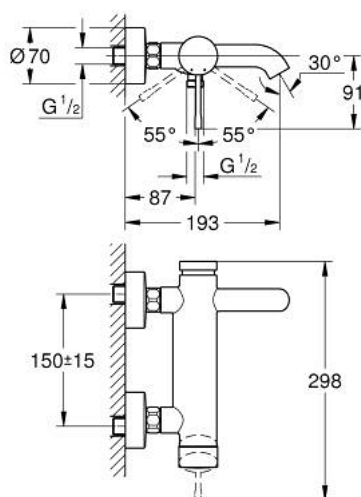

33 624 001 ESSENCE MONOMANDO PARA BAÑO Y DUCHA 1/2"

DESCRIPCIÓN DEL PRODUCTO

- Color: Cromo
- Palanca metálica
- GROHE SilkMove Cartucho de discos cerámicos de 35 mm
- Limitador ecológico de temperatura
- GROHE Long-Life acabado duradero
- Inversor automático: baño/ducha
- Aireador tipo «Mousseur»
- 1 salida a ducha G 1/2"
- Válvula anti-retorno
- Racores en S

33 624 001 ESSENCE MONOMANDO PARA BAÑO Y DUCHA 1/2"

PIEZAS DE REPUESTO, agosto 2013 – ahora

- 1: Palanca accionamiento (Número de pedido 46916000)
- 2: Unión atornillada (Número de pedido 46460000)
- 3: Cartucho (Número de pedido 46374000)
- 4: Racor en S (Número de pedido 12662000)
- 5: Tuerca y rácor de acoplamiento (Número de pedido 45044000)
- 6: Inversor (Número de pedido 46920000)
- 7: Racor con Válvula anti-retorno (Número de pedido 08565000)
- 8: Mousseur completo (Número de pedido 13926000)
- 9: Juego de 2 prolongaciones
para racores
Longitud: 20 mm. (Número de pedido 0713000M)*
- 10: Llave para tuercas 3/4" (Número de pedido 19377000)*