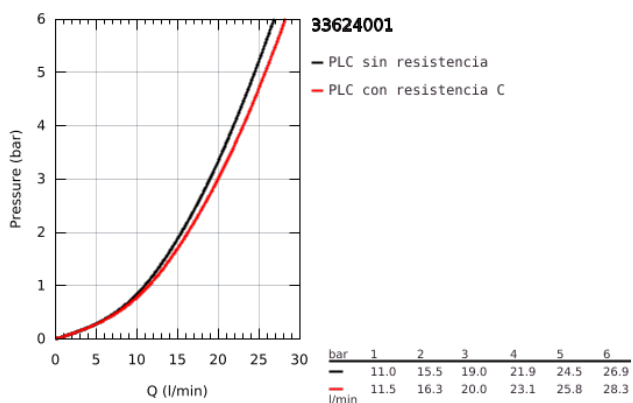

33 624 001 ESSENCE MONOMANDO PARA BAÑO Y DUCHA 1/2"

DESCRIPCIÓN DEL PRODUCTO

- Color: Cromo
- Palanca metálica
- GROHE SilkMove Cartucho de discos cerámicos de 35 mm
- Limitador ecológico de temperatura
- GROHE Long-Life acabado duradero
- Inversor automático: baño/ducha
- Aireador tipo «Mousseur»
- 1 salida a ducha G 1/2"
- Válvula anti-retorno
- Racores en S