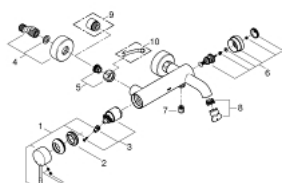

33 624 001 ESSENCE MONOMANDO PARA BAÑO Y DUCHA 1/2"

PIEZAS DE REPUESTO, agosto 2013 – ahora

- 1: Palanca accionamiento (Número de pedido 46916000)
- 2: Unión atornillada (Número de pedido 46460000)
- 3: Cartucho (Número de pedido 46374000)
- 4: Racor en S (Número de pedido 12662000)
- 5: Tuerca y rácor de acoplamiento (Número de pedido 45044000)
- 6: Inversor (Número de pedido 46920000)
- 7: Racor con Válvula anti-retorno (Número de pedido 08565000)
- 8: Mousseur completo (Número de pedido 13926000)
- 9: Juego de 2 prolongaciones
para racores
Longitud: 20 mm. (Número de pedido 0713000M)*
- 10: Llave para tuercas 3/4" (Número de pedido 19377000)*