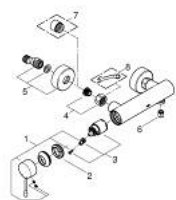

33 636 001 ESSENCE MONOMANDO DE DUCHA 1/2"

DESCRIPCIÓN DEL PRODUCTO

- Color: Cromo
- Palanca metálica
- GROHE SilkMove Cartucho de discos cerámicos de 35 mm
- Limitador ecológico de temperatura
- GROHE Long-Life acabado duradero
- 1 salida a ducha G 1/2"
- Válvula anti-retorno
- Racores en S

33 636 001 ESSENCE MONOMANDO DE DUCHA 1/2"

PIEZAS DE REPUESTO, enero 2014 – ahora

- 1: Palanca accionamiento (Número de pedido 46916000)
- 2: Unión atornillada (Número de pedido 46460000)
- 3: Cartucho (Número de pedido 46374000)
- 4: Tuerca y rácor de acoplamiento (Número de pedido 45044000)
- 5: Racor en S (Número de pedido 12662000)
- 6: Racor con Válvula anti-retorno (Número de pedido 47886000)
- 7: Juego de 2 prolongaciones
para racores
- Longitud: 20 mm. (Número de pedido 0713000M)*
- 8: Llave para tuercas 3/4" (Número de pedido 19377000)*