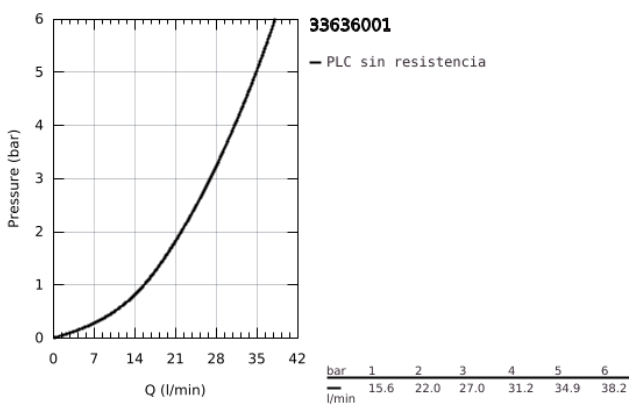

33 636 001 ESSENCE MONOMANDO DE DUCHA 1/2"

DESCRIPCIÓN DEL PRODUCTO

- Color: Cromo
- Palanca metálica
- GROHE SilkMove Cartucho de discos cerámicos de 35 mm
- Limitador ecológico de temperatura
- GROHE Long-Life acabado duradero
- 1 salida a ducha G 1/2"
- Válvula anti-retorno
- Racores en S

33 636 001 ESSENCE MONOMANDO DE DUCHA 1/2"

PIEZAS DE REPUESTO, enero 2014 – ahora

- 1: Palanca accionamiento (Número de pedido 46916000)
- 2: Unión atornillada (Número de pedido 46460000)
- 3: Cartucho (Número de pedido 46374000)
- 4: Tuerca y rácor de acoplamiento (Número de pedido 45044000)
- 5: Racor en S (Número de pedido 12662000)
- 6: Racor con Válvula anti-retorno (Número de pedido 47886000)
- 7: Juego de 2 prolongaciones
para racores
- Longitud: 20 mm. (Número de pedido 0713000M)*
- 8: Llave para tuercas 3/4" (Número de pedido 19377000)*