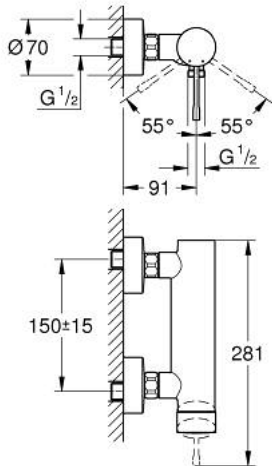

33 636 001 ESSENCE MONOMANDO DE DUCHA 1/2"

DESCRIPCIÓN DEL PRODUCTO

- Color: Cromo
- Palanca metálica
- GROHE SilkMove Cartucho de discos cerámicos de 35 mm
- Limitador ecológico de temperatura
- GROHE Long-Life acabado duradero
- 1 salida a ducha G 1/2"
- Válvula anti-retorno
- Racores en S

33 636 001 ESSENCE MONOMANDO DE DUCHA 1/2"

PIEZAS DE REPUESTO, enero 2014 – ahora

- 1: Palanca accionamiento (Número de pedido 46916000)
- 2: Unión atornillada (Número de pedido 46460000)
- 3: Cartucho (Número de pedido 46374000)
- 4: Tuerca y rácor de acoplamiento (Número de pedido 45044000)
- 5: Racor en S (Número de pedido 12662000)
- 6: Racor con Válvula anti-retorno (Número de pedido 47886000)
- 7: Juego de 2 prolongaciones
para racores
- Longitud: 20 mm. (Número de pedido 0713000M)*
- 8: Llave para tuercas 3/4" (Número de pedido 19377000)*