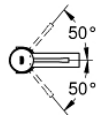

## 34 294 001 ESSENCE MONOMANDO DE LAVABO 1/2" TAMAÑO S

### DESCRIPCIÓN DEL PRODUCTO

- Color: Cromo
- Palanca metálica
- GROHE SilkMove Cartucho de discos cerámicos 28 mm
- Limitador ecológico de temperatura
- GROHE Long-Life acabado duradero
- GROHE Water Saving mousseur 5 l/min
- GROHE FastFixation Plus sistema de rápida instalación
- Cuerpo liso
- Con conexiones flexibles

34 294 001 **ESSENCE MONOMANDO DE LAVABO 1/2"**  
**TAMAÑO S**

**PIEZAS DE REPUESTO**, diciembre 2021 – ahora

1: Palanca accionamiento (Número de pedido 46917000)

2: Anillo de fijación (Número de pedido 46715000)

3: Cartucho (Número de pedido 46580000)

4: Mousseur completo (Número de pedido 46765000)

5: Rosetón (Número de pedido 48603000)

6: Juego fijación (Número de pedido 46645000)

7: Válvula de desagüe con push-open (Número de pedido 65807000)\*