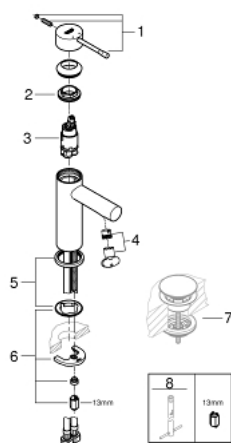

## 34 294 001 ESSENCE MONOMANDO DE LAVABO 1/2" TAMAÑO S

34 294 001 **ESSENCE MONOMANDO DE LAVABO 1/2"**  
**TAMAÑO S**

**PIEZAS DE REPUESTO**, diciembre 2021 – ahora

1: Palanca accionamiento (Número de pedido 46917000)

2: Anillo de fijación (Número de pedido 46715000)

3: Cartucho (Número de pedido 46580000)

4: Mousseur completo (Número de pedido 46765000)

5: Rosetón (Número de pedido 48603000)

6: Juego fijación (Número de pedido 46645000)

7: Válvula de desagüe con push-open (Número de pedido 65807000)\*

8: Llave de tubo larga (Número de pedido 19017000)\*

\*Accesorios especiales