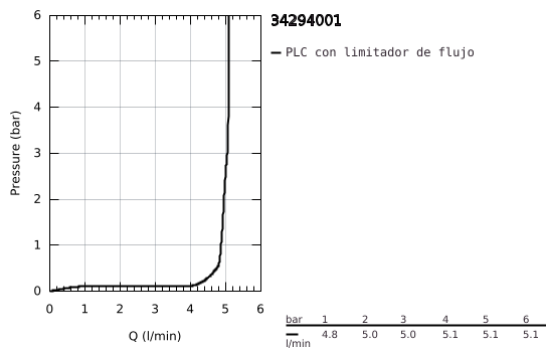

## 34 294 001 ESSENCE MONOMANDO DE LAVABO 1/2" TAMAÑO S

### DESCRIPCIÓN DEL PRODUCTO

- Color: Cromo
- Palanca metálica
- GROHE SilkMove Cartucho de discos cerámicos 28 mm
- Limitador ecológico de temperatura
- GROHE Long-Life acabado duradero
- GROHE Water Saving mousseur 5 l/min
- GROHE FastFixation Plus sistema de rápida instalación
- Cuerpo liso
- Con conexiones flexibles