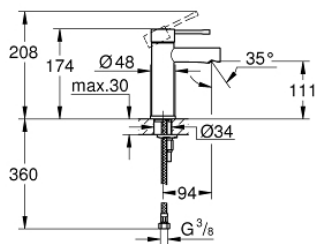

## 34 294 001 ESSENCE MONOMANDO DE LAVABO 1/2" TAMAÑO S

34 294 001 **ESSENCE MONOMANDO DE LAVABO 1/2"**  
**TAMAÑO S**

**PIEZAS DE REPUESTO**, diciembre 2021 – ahora

1: Palanca accionamiento (Número de pedido 46917000)

2: Anillo de fijación (Número de pedido 46715000)

3: Cartucho (Número de pedido 46580000)

4: Mousseur completo (Número de pedido 46765000)

5: Rosetón (Número de pedido 48603000)

6: Juego fijación (Número de pedido 46645000)

7: Válvula de desagüe con push-open (Número de pedido 65807000)\*

8: Llave de tubo larga (Número de pedido 19017000)\*

\*Accesorios especiales