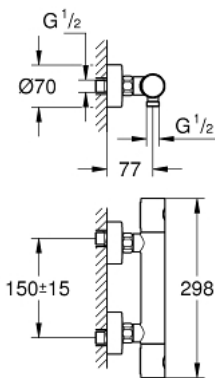

34 765 000 GROHTHERM 800 COSMOPOLITAN TERMOSTATO DE DUCHA 1/2"

DESCRIPCIÓN DEL PRODUCTO

- Color: Cromo
- GROHE Long-Life acabado duradero
- Mandos ergonómicos con tecnología GROHE MetalGrip
- GROHE SafeStop Tope de seguridad a 38°C
- GROHE SafeStop Plus limitador de temperatura opcional a 43°C incluido
- GROHE TurboStat Cartucho compacto con termoelemento de cera
- Llave incorporada
- Mando graduado con GROHE EcoButton, limitador ecológico de caudal
- Montura cerámica 1/2", 180°
- Toma inferior para flexo G 1/2"
- Válvulas anti-retorno
- Filtros colectores de suciedad
- Racores en S
- Rosetón metálico
- Tecnología GROHE Water Saving ahorro de agua con el máximo bienestar

34 765 000 GROHTHERM 800 COSMOPOLITAN TERMOSTATO DE DUCHA 1/2"

PIEZAS DE REPUESTO, julio 2019 – ahora

- 1: Volante Adria Hit (Número de pedido 47984000)
 - 1.1: Tapa (Número de pedido 6458500M)
 - 2: Anillo de fijación (Número de pedido 47743000)
 - 3: Termoelemento de 1/2" (Número de pedido 47439000)
 - 4: Montura cerámica 1/2" (Número de pedido 45346000)
 - 4.1: Junta tórica (Número de pedido 0392400M)
 - 5: Racor con Válvula anti-retorno (Número de pedido 47189000)
 - 5.1: Filtro colector de suciedad (Número de pedido 0726400M)
 - 5.2: Racor con Válvula anti-retorno (Número de pedido 08565000)
 - 5.3: Junta tórica (Número de pedido 0305500M)
 - 6: Racor en S (Número de pedido 12662000)
 - 7: Racor con Válvula anti-retorno (Número de pedido 08565000)
 - 8: Juego de 2 prolongaciones
para racores
Longitud: 20 mm. (Número de pedido 0713000M)*
 - 9: Cartucho GROHE TurboStat 1/2" (Número de pedido 47175000)*
 - 10: Llave para tuercas 3/4" (Número de pedido 19377000)*
 - 11: Llave para desmontaje (Número de pedido 19332000)*
- *Accesorios especiales