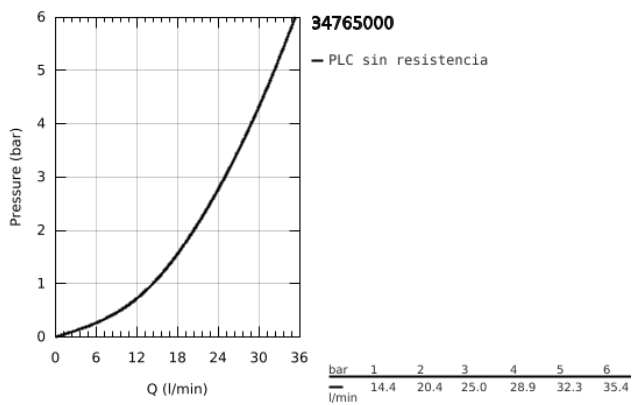

34 765 000 GROHTHERM 800 COSMOPOLITAN TERMOSTATO DE DUCHA 1/2"

DESCRIPCIÓN DEL PRODUCTO

- Color: Cromo
- GROHE Long-Life acabado duradero
- Mandos ergonómicos con tecnología GROHE MetalGrip
- GROHE SafeStop Tope de seguridad a 38°C
- GROHE SafeStop Plus limitador de temperatura opcional a 43°C incluido
- GROHE TurboStat Cartucho compacto con termoelemento de cera
- Llave incorporada
- Mando graduado con GROHE EcoButton, limitador ecológico de caudal
- Montura cerámica 1/2", 180°
- Toma inferior para flexo G 1/2"
- Válvulas anti-retorno
- Filtros colectores de suciedad
- Racores en S
- Rosetón metálico
- Tecnología GROHE Water Saving ahorro de agua con el máximo bienestar

34 765 000 GROHTHERM 800 COSMOPOLITAN TERMOSTATO DE DUCHA 1/2"

PIEZAS DE REPUESTO, julio 2019 – ahora

- 1: Volante Adria Hit (Número de pedido 47984000)
 - 1.1: Tapa (Número de pedido 6458500M)
 - 2: Anillo de fijación (Número de pedido 47743000)
 - 3: Termoelemento de 1/2" (Número de pedido 47439000)
 - 4: Montura cerámica 1/2" (Número de pedido 45346000)
 - 4.1: Junta tórica (Número de pedido 0392400M)
 - 5: Racor con Válvula anti-retorno (Número de pedido 47189000)
 - 5.1: Filtro colector de suciedad (Número de pedido 0726400M)
 - 5.2: Racor con Válvula anti-retorno (Número de pedido 08565000)
 - 5.3: Junta tórica (Número de pedido 0305500M)
 - 6: Racor en S (Número de pedido 12662000)
 - 7: Racor con Válvula anti-retorno (Número de pedido 08565000)
 - 8: Juego de 2 prolongaciones
para racores
Longitud: 20 mm. (Número de pedido 0713000M)*
 - 9: Cartucho GROHE TurboStat 1/2" (Número de pedido 47175000)*
 - 10: Llave para tuercas 3/4" (Número de pedido 19377000)*
 - 11: Llave para desmontaje (Número de pedido 19332000)*
- *Accesorios especiales