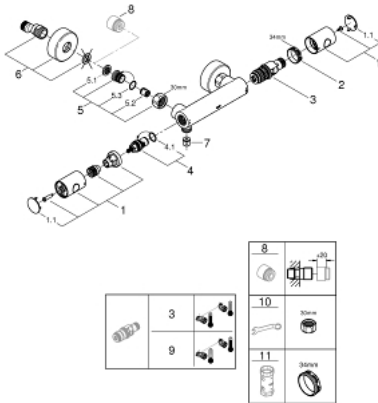

34 765 000 GROHTHERM 800 COSMOPOLITAN TERMOSTATO DE DUCHA 1/2"

DESCRIPCIÓN DEL PRODUCTO

- Color: Cromo
- GROHE Long-Life acabado duradero
- Mandos ergonómicos con tecnología GROHE MetalGrip
- GROHE SafeStop Tope de seguridad a 38°C
- GROHE SafeStop Plus limitador de temperatura opcional a 43°C incluido
- GROHE TurboStat Cartucho compacto con termoelemento de cera
- Llave incorporada
- Mando graduado con GROHE EcoButton, limitador ecológico de caudal
- Montura cerámica 1/2", 180°
- Toma inferior para flexo G 1/2"
- Válvulas anti-retorno
- Filtros colectores de suciedad
- Racores en S
- Rosetón metálico
- Tecnología GROHE Water Saving ahorro de agua con el máximo bienestar

34 765 000 GROHTHERM 800 COSMOPOLITAN TERMOSTATO DE DUCHA 1/2"

PIEZAS DE REPUESTO, julio 2019 – ahora

- 1: Volante Adria Hit (Número de pedido 47984000)
 - 1.1: Tapa (Número de pedido 6458500M)
 - 2: Anillo de fijación (Número de pedido 47743000)
 - 3: Termoelemento de 1/2" (Número de pedido 47439000)
 - 4: Montura cerámica 1/2" (Número de pedido 45346000)
 - 4.1: Junta tórica (Número de pedido 0392400M)
 - 5: Racor con Válvula anti-retorno (Número de pedido 47189000)
 - 5.1: Filtro colector de suciedad (Número de pedido 0726400M)
 - 5.2: Racor con Válvula anti-retorno (Número de pedido 08565000)
 - 5.3: Junta tórica (Número de pedido 0305500M)
 - 6: Racor en S (Número de pedido 12662000)
 - 7: Racor con Válvula anti-retorno (Número de pedido 08565000)
 - 8: Juego de 2 prolongaciones
para racores
Longitud: 20 mm. (Número de pedido 0713000M)*
 - 9: Cartucho GROHE TurboStat 1/2" (Número de pedido 47175000)*
 - 10: Llave para tuercas 3/4" (Número de pedido 19377000)*
 - 11: Llave para desmontaje (Número de pedido 19332000)*
- *Accesorios especiales