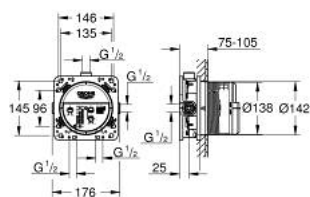

35 604 000 GROHE RAPIDO SMARTBOX CUERPO EMPOTRADO UNIVERSAL, 1/2"

DESCRIPCIÓN DEL PRODUCTO

- 3 salidas de 1/2"
- 2 entradas inferiores, 1/2"
- Profundidad de instalación 75-105 mm
- Unidad de conexión en latón DR
- Conexión de descarga premontada
- Caja de empotramiento estable y cubierta de protección
- Opciones de fijación en paredes resistentes o tabiques con montantes (tipo cartón yeso)
- sin set de instalación
- Edición Profesional

35 604 000 **GROHE RAPIDO SMARTBOX CUERPO EMPOTRADO UNIVERSAL, 1/2"**

PIEZAS DE REPUESTO, agosto 2020 – ahora

1: Juego de juntas (Número de pedido 48263000)*

*Accesorios especiales