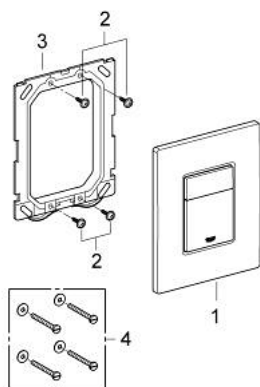

### DESCRIPCIÓN DEL PRODUCTO

- Color: Cromo
- Dual Flush
- Accionamiento neumático
- Instalación vertical y horizontal
- 156 x 197 mm
- de ABS
- GROHE Long-Life acabado duradero
  
- Para combinar con cisternas GD2 de Rapid SL y Uniset
  
- Para usar con bastidor Rapid SLX pedir el patrón de montaje 66 791 000 (se venden por separado)

### PIEZAS DE REPUESTO, febrero 2010 – ahora

1: Placa de cobertura + pulsador (Número de pedido 42371000)

2: Tornillo (Número de pedido 6636200M)

3: Marco escudo (Número de pedido 43207000)

4: Set de fijación (Número de pedido 4308500M)\*