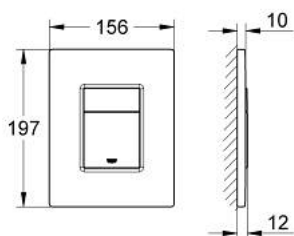

### DESCRIPCIÓN DEL PRODUCTO

- Color: Cromo
- Dual Flush
- Accionamiento neumático
- Instalación vertical y horizontal
- 156 x 197 mm
- de ABS
- GROHE Long-Life acabado duradero
  
- Para combinar con cisternas GD2 de Rapid SL y Uniset
  
- Para usar con bastidor Rapid SLX pedir el patrón de montaje 66 791 000 (se venden por separado)

### PIEZAS DE REPUESTO, febrero 2010 – ahora

1: Placa de cobertura + pulsador (Número de pedido 42371000)

2: Tornillo (Número de pedido 6636200M)

3: Marco escudo (Número de pedido 43207000)

4: Set de fijación (Número de pedido 4308500M)\*