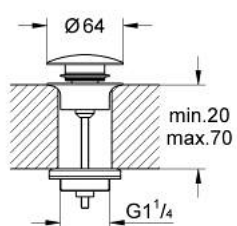

## 65 807 000 VÁLVULA DE DESAGÜE CON PUSH-OPEN

### DESCRIPCIÓN DEL PRODUCTO

- Color: Cromo
- con push-open
- para lavabos con rebosadero
- Puede cerrarse
- GROHE Long-Life acabado duradero

## 65 807 000 VÁLVULA DE DESAGÜE CON PUSH-OPEN

PIEZAS DE REPUESTO, noviembre 2007 – ahora

1: Cono pequeño (Número de pedido 45986000)