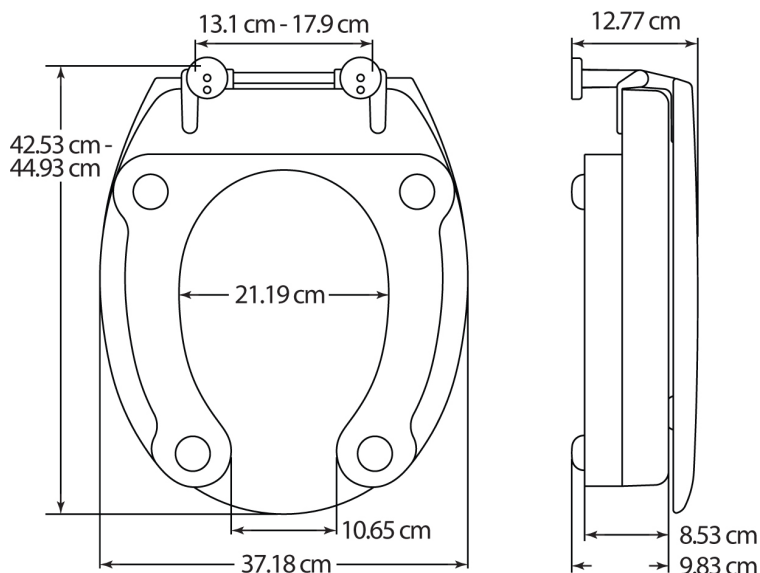

Esquema dimensional

Adaptaciones

	7200AR	7210ART	2850TP	2850CPT	5000AR	5000ART	4100CPT	4403CLT	1900AR	2082CL	6500ARA	100360	4230CP	K10	165S	2040AR
ROCA																
Victoria	■	■	■	■	■	■	■	■	■	■						
Lucerna	■	■	■	■	■	■	■	■	■	■						
Atlanta											■					
Giralda											■					
Meridian											■					
Dama												■				
JACOB DELAFON																
Atila	■	■	■	■	■	■	■	■	■	■						
Altair											■					
Antares											■					
VILLEROY-BOCH																
Targa	■	■	■	■	■	■	■	■	■	■						
Bernina	■	■	■	■	■	■	■	■	■	■						
Taiga	■	■	■	■	■	■	■	■	■	■						
Marika	■	■	■	■	■	■	■	■	■	■						
Grangr�cia	■	■	■	■	■	■	■	■	■	■						
Basic	■	■	■	■	■	■	■	■	■	■						
IDEAL STANDARD																
Ecco	■	■	■	■	■	■	■	■	■	■						
Thema											■					
Tesi												■				
Verdi												■				
SANITANA																
Algarve	■	■	■	■	■	■	■	■	■	■						
Munich	■	■	■	■	■	■	■	■	■	■						
Suspensio	■	■	■	■	■	■	■	■	■	■						
Esedra											■					
BELLAVISTA																
Nerja	■	■	■	■	■	■	■	■	■	■						
Amadeus											■					
Stylo											■					
GALA																
Florida	■	■	■	■	■	■	■	■	■	■						
Elia	■	■	■	■	■	■	■	■	■	■						
SANGR�/PORSAN																
Venecia	■	■	■	■	■	■	■	■	■	■						
Cl�sica	■	■	■	■	■	■	■	■	■	■						
Domo											■					
Bah�a											■					
Alfa											■					
VALADARES																
Europa	■	■	■	■	■	■	■	■	■	■						
Neocl�sica	■	■	■	■	■	■	■	■	■	■						
Image											■					
Estoril											■					
AQUATIS																
Ed�n											■					
ESFINGE																
Concreta	■	■	■	■	■	■	■	■	■	■						