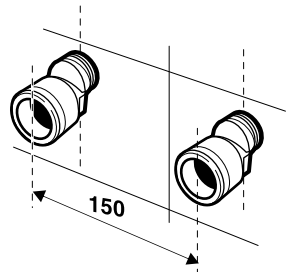

Roca

L20

A5A9709

A	900	1000	1100	1200
B	1755-2130	1855-2230	1955-2330	2075-2430

5

 <p>P</p>	<p>P bar</p>	  
  <p>T</p>	<p>°C</p>	  
<p>Q (3 bar)</p>	<p>l/min</p>  <p>MAX. 11</p>	 <p>12</p>

<u>1 - AG0087300R</u>	<u>7 - A525009800</u>	<u>13 - AG0053707R</u>	<u>19 - AG0220000R</u>
<u>2 - AG0056807R</u>	<u>8 - A5B9A03C00</u>	<u>14 - AG0002500R</u>	<u>20 - AG0073003R</u>
<u>3 - AG0220400R</u>	<u>9 - AG0220500R</u>	<u>15 - AG0103908R</u>	<u>21 - AG0085300R</u>
<u>4 - AG0220700R</u>	<u>10 - AG0032400R</u>	<u>16 - AG0220100R</u>	
<u>5 - AG0220600R</u>	<u>11 - AG0085400R</u>	<u>17 - AG0220200R</u>	
<u>6 - AG0220300R</u>	<u>12 - AG0054107R</u>	<u>18 - A525005407</u>	