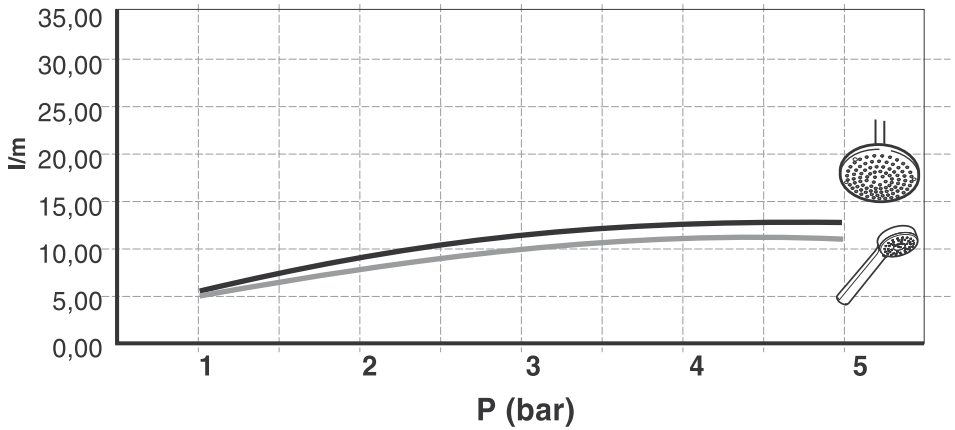

Roca

L20

A5A9709

A	900	1000	1100	1200
B	1755-2130	1855-2230	1955-2330	2075-2430

5

 <p>P</p>	<p>P bar</p>	  
  <p>T</p>	<p>°C</p>	  
<p>Q (3 bar)</p>	<p>l/min</p>  <p>MAX. 11</p>	 <p>12</p>

<u>1 - AG0087300R</u>	<u>7 - A525009800</u>	<u>13 - AG0053707R</u>	<u>19 - AG0220000R</u>
<u>2 - AG0056807R</u>	<u>8 - A5B9A03C00</u>	<u>14 - AG0002500R</u>	<u>20 - AG0073003R</u>
<u>3 - AG0220400R</u>	<u>9 - AG0220500R</u>	<u>15 - AG0103908R</u>	<u>21 - AG0085300R</u>
<u>4 - AG0220700R</u>	<u>10 - AG0032400R</u>	<u>16 - AG0220100R</u>	
<u>5 - AG0220600R</u>	<u>11 - AG0085400R</u>	<u>17 - AG0220200R</u>	
<u>6 - AG0220300R</u>	<u>12 - AG0054107R</u>	<u>18 - A525005407</u>	