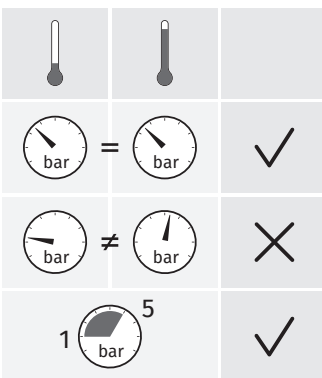

VALORES DE CONEXIÓN • VALORS DE CONNEXIÓ • VALEURS DE BRANCHEMENT • ANSCHLUSSWERTE •
 WAARDEN VAN DE VERBINDING • VALORI DI CONNESSIONE • NASTAVENÍ PŘIPOJENÍ • FITTING CONNECTION
 SPECIFICATIONS • CHARAKTERYSTYKI PODŁĄCZENIA • CONDIÇÕES DE CONEXÃO • ПРОМЫВКА СИСТЕМЫ