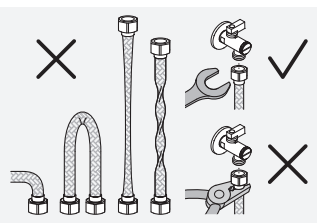

TRES

Ref. 193621110 • ed. 07AK

El incumplimiento de estas instrucciones exime de toda responsabilidad a Tres griferia · L'incompliment d'aquestes instruccions eximeix de tota responsabilitat a Tres griferia · Le non-respect de ces instructions dégage Tres griferia de toute responsabilité · Die missachtung dieser anweisungen befreit Tres griferia von jeglicher haftung · Niet-naleving van deze instructies ontslaat Tres griferia van alle verantwoordelijkheid · L'inadempimento delle presenti indicazioni esonera Tres griferia da qualsiasi responsabilità · Tres griferia nenese odpovědnost za škody způsobené nedodržení uvedených pokynů · The non-fulfilment of these instructions shall exempt Tres griferia from all and any liability · Nieprzestrzeganie niniejszych instrukcji zwalnia firmę Rres griferia z wszelkiej odpowiedzialności · O incumprimento destas instruções isenta a Tres griferia de qualquer responsabilidade · Несоблюдение данных инструкций влечет за собой освобождение компании Tres griferia от любой ответственности

VALORES DE CONEXIÓN • VALORS DE CONNEXIÓ • VALEURS DE BRANCHEMENT • ANSCHLUSSWERTE •
 WAARDEN VAN DE VERBINDING • VALORI DI CONNESSIONE • NASTAVENÍ PŘIPOJENÍ • FITTING CONNECTION
 SPECIFICATIONS • CHARAKTERYSTYKI PODŁĄCZENIA • CONDIÇÕES DE CONEXÃO • ПРОМЫВКА СИСТЕМЫ

INSTALCIÓN • INSTALCIÓ • INSTALLATION • INSTALLATION •
 INSTALLATIE • INSTALLAZIONE • INSTALACE •
 INSTALLATION • MONTAŽ • INSTALAÇÃO • УСТАНОВКА

A

a (x3)

G1/2"

M10x1

b (x1)

G1/2"

M10x1