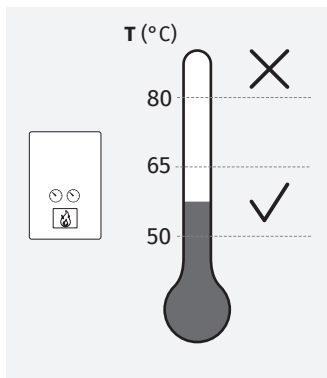

VALORES DE CONEXIÓN • VALORS DE CONNEXIÓ • VALEURS DE BRANCHEMENT • ANSCHLUSSWERTE •
 WAARDEN VAN DE VERBINDING • VALORI DI CONNESSIONE • NASTAVENÍ PŘIPOJENÍ • FITTING CONNECTION
 SPECIFICATIONS • CHARAKTERYSTYKI PODŁĄCZENIA • CONDIÇÕES DE CONEXÃO • ПРОМЫВКА СИСТЕМЫ