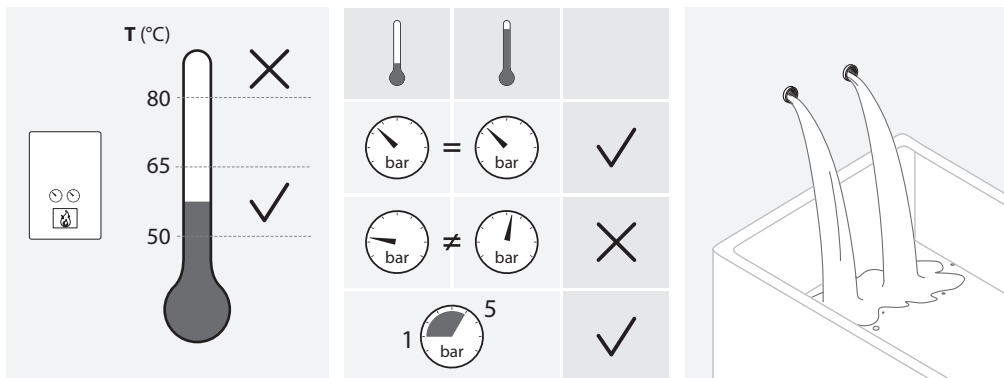

# TRES

Ref. 193628301 • ed. 01AK

EL INCUMPLIMIENTO DE ESTAS INSTRUCCIONES EXIME DE TODA RESPONSABILIDAD A TRES GRIFERÍA • L'INCOMPLIMENT D'AQUESTES INSTRUCCIONS EXIMEIX DE TOTA RESPONSABILITAT A TRES GRIFERÍA • LE NON-RESPECT DE CES INSTRUCTIONS DÉGAGE TRES GRIFERÍA DE TOUTE RESPONSABILITÉ • DIE MISSACHTUNG DIESER ANWEISUNGEN BEFREIT TRES GRIFERÍA VON JEDLICHER HAFTUNG • NIET-NALEEVING VAN DEZE INSTRUCTIES ONTSLAAT TRES GRIFERÍA VAN ALLE VERANTWOORDELIJKHEID • L'INADEMPIMENTO DELLE PRESENTI INDICAZIONI ESONERA TRES GRIFERÍA DA QUALSIASI RESPONSABILITÀ • TRES GRIFERÍA NENESE ODPOVĚDNOST ZA ŠKODY ZPŮSOBENÉ NEDODRŽENÍM UVEDENÝCH POKYŇŮ • THE NON-FULFILMENT OF THESE INSTRUCTIONS SHALL EXEMPT TRES FROM ALL AND ANY LIABILITY • NIEPRZESTRZEGANIE NINIEJSZYCH INSTRUKCJI ZWALNIA FIRMĘ TRES GRIFERÍA Z WSZELKIEJ ODPOWIEDZIALNOŚCI • O INCUMPRIMENTO DESTAS INSTRUÇÕES ISENTA A TRES GRIFERÍA DE QUALQUER RESPONSABILIDADE • НЕСОБЛЮДЕНИЕ ДАННЫХ ИНСТРУКЦИЙ ВЛЕЧЕТ ЗА СОБОЙ ОСВОБОЖДЕНИЕ КОМПАНИИ TRES GRIFERÍA ОТ ЛЮБОЙ ОТВЕТСТВЕННОСТИ

VALORES DE CONEXIÓN • VALORS DE CONNEXIÓ • VALEURS DE BRANCHEMENT • ANSCHLUSSWERTE •  
 VALORI DI CONNESSIONE • FITTING CONNECTION SPECIFICATIONS • CHARAKTERYSTYKI PODŁĄCZENIA

INSTALACIÓN • INSTALACIÓ • INSTALLATION • INSTALLATION • INSTALLAZIONE •  
 INSTALLATION • MONTAŻ • INSTALAÇÃO