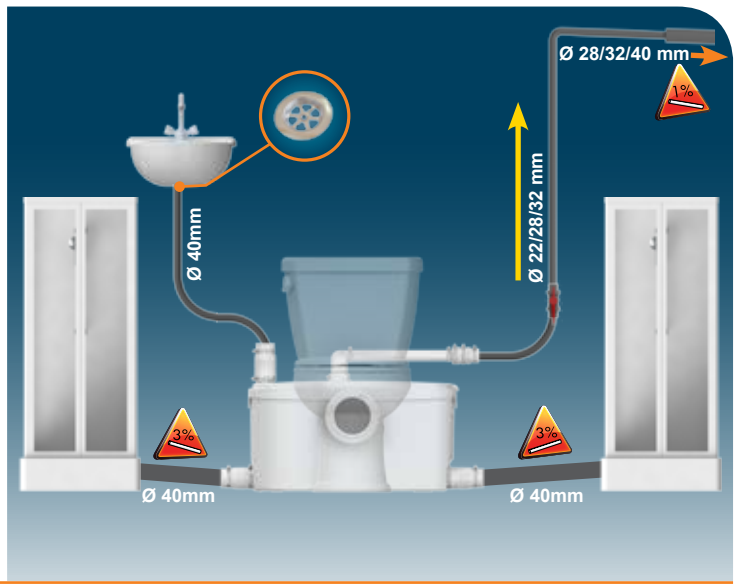

RU ИНСТРУКЦИЯ ПО МОНТАЖУ И ЭКСПЛУАТАЦИИ

RO MANUAL DE INSTALARE

CZ NÁVOD K INSTALACI A POUŽÍVÁNÍ

TR KURULUM KILAVUZU

EL ΟΔΗΓΙΕΣ ΕΓΚΑΤΑΣΤΑΣΗΣ

CN 用户应保留安装指南以备

KR 설치내용서

CE