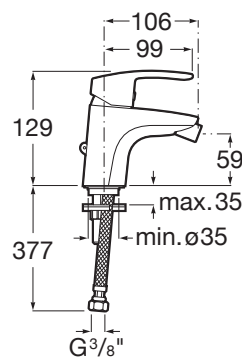

MONODIN

Mezclador monomando para bidé con tragacadenilla

PVPR (IVA INCLUIDO)

133,10 €

DIBUJOS TÉCNICOS

CARACTERÍSTICAS

Mezclador monomando para bidé con regulador de chorro a rótula, tragacadenilla y enlaces de alimentación flexibles.

Acabado: Cromado

Caudal (l/min a 3 bares): 5

Lugar de instalación: Bidé

Posición del tirador: Superior

Tipo de desagüe: Tragacadenilla

Tipo de grifería: Monomando

Tipo de instalación: De repisa

Tragacadenilla