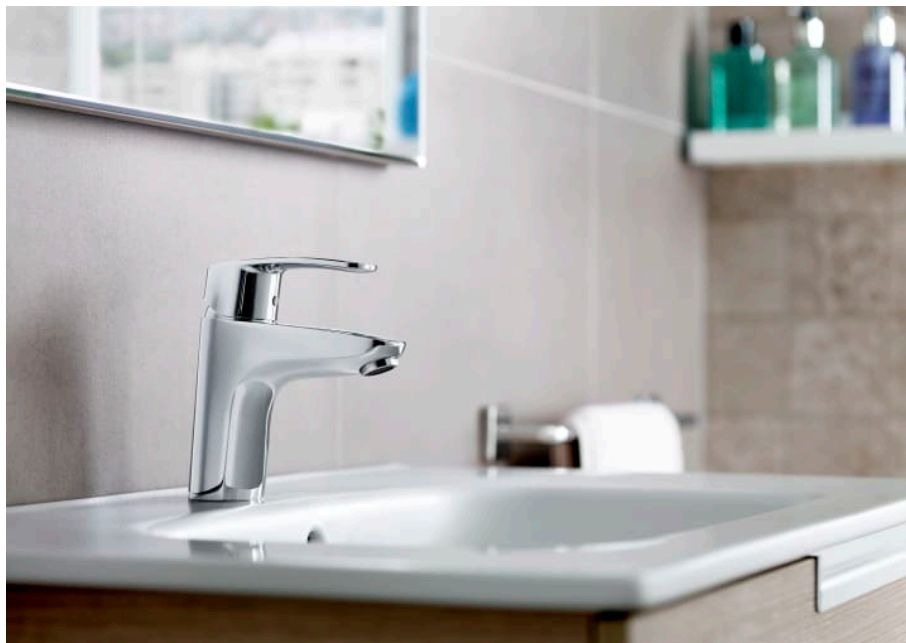

MONODIN

Mezclador monomando para bidé con tragacadenilla

PVPR (IVA INCLUIDO)

133,10 €

DIBUJOS TÉCNICOS

CARACTERÍSTICAS

Mezclador monomando para bidé con regulador de chorro a rótula, tragacadenilla y enlaces de alimentación flexibles.

Acabado: Cromado

Caudal (l/min a 3 bares): 5

Lugar de instalación: Bidé

Posición del tirador: Superior

Tipo de desagüe: Tragacadenilla

Tipo de grifería: Monomando

Tipo de instalación: De repisa

Tragacadenilla

Evershine

SoftTurn®

Monodin

Curvas suaves y formas redondeadas se entremezclan en una colección que apuesta por la simplicidad y la elegancia con el fin de dar solución a espacios de baño contemporáneos. Los modelos de lavabo de esta colección forman parte de las innovadoras griferías de Roca con apertura frontal en agua fría para un mayor ahorro energético.